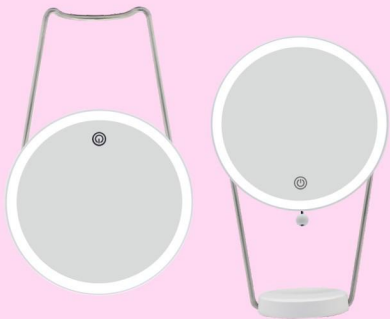

## Multi-function Mirror

**RM249-DL**  
23.1x10.5x34cm

**RM271-DL**  
31x19x9.7cm

**RM268-SL**  
25x12.6x23cm

**RM289-DL**  
31x10x2.7cm

**SM190-SL**  
28x23x2.3cm

## Hollywood Mirror

**SM145 hollywood**  
16.5x12x27cm

**SM261 hollywood**  
23x14.5x37.5cm

**SM270-SL**  
40x56x21.5cm

**SM279-SL**  
30x45x21.5cm

**SM272-SL**  
56x40x22cm

**DP311D**  
40x56.9x25cm

**DP330**  
36x8.5x47cm

# Beauty Mirror

**RM291-SL**  
20.5x18x29cm

**RM282-SL**  
21x9x34cm

**RM288-DL**  
21x17x36.3cm

**RM223-DL**  
18.8x(h)30cm

**RM231-DL**  
18.8x(h)30cm

**RM225-DL**  
18.8x(h)30cm

**RM259-DL**  
23.5x5x24.6cm

**RM222-DL**  
34.3x24.4x16.4cm

**RM211-SL**  
31.5x18.4x15cm

**RM201-DL**  
29.5x23.2x6.2cm

**RM202-DL**  
29.5x23.2x6.2cm

**RM160-DL**  
33x22.8x16.2cm

**RM298-DL / RM299-DL**  
23.5x40x13.5cm

**RM306-DL / RM307-DL**  
Double sided LED wall mirror  
Ø20cm