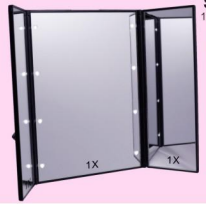

# Beauty Mirror

**RM159-DL**  
11.45x12.48x3.34cm

**RM186-DL**  
(dia) 9.1x1.7cm

**SM170-DL**  
10x10x2.4cm

**RM205-DL**  
8x10x1.5cm

**SM171-DL**  
11.5x9.5x1.3cm

**SM144-DL**  
15.4x12.2x1.3cm

**SM118-D**  
11.5x9.5x1.3cm

**SM119-D**  
15.4x12.2x1.3cm

**RM292-DL**  
Dia 9x1.7cm

**RM295-SL**  
Dia 12.5x12x1.5cm

**SM142-DL**  
6.9x6.9x1.2cm

**SM113-DL**  
10.7x7.9x1.5cm

**RM191-DL**  
(dia) 9.1x1.7cm

**RM206-DL**  
8x10x1.5cm

**RM175-DL**  
(dia) 12.6x2.2cm