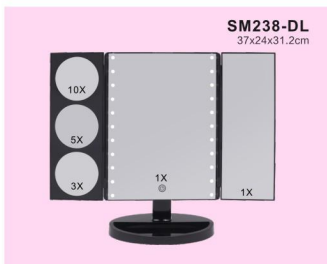

**RM222-DL**  
34.3x24.4x16.4cm

**RM211-SL**  
31.5x18.4x15cm

**RM201-DL**  
29.5x23.2x6.2cm

**RM202-DL**  
29.5x23.2x6.2cm

**RM160-DL**  
33x22.8x16.2cm

**RM298-DL / RM299-DL**  
23.5x40x13.5cm

**RM306-DL / RM307-DL**  
Double sided LED wall mirror  
Ø20cm

# Beauty Mirror

**SM145E-SL**  
22.5x16.5x1.5cm

**SM145-SL**  
27.05x16.5x12cm

**SM145-SL (magnifying mirror)**  
27.05x16.5x12cm

**SM261-DL**  
22.8x15x37.2cm

**SM255-DL**  
24.5x20x7.4cm

**SM255-DL (New Version)**  
24.5x20x7.4cm

**SM238-DL**  
37x24x31.2cm

**SM239-DL**  
37x24x31.2cm

**SM241-DL**  
27.8x18x12cm

**SM248-DL**  
27.8x18x12cm

**SM213-DL**  
17.8x23.8x5.0cm

**SM215-DL**  
17.8x23.8x5.0cm

**SM216-DL**  
27.8x18x12cm

**SM217-DL**  
27.8x18x12cm