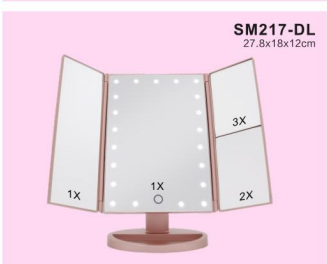

**RM222-DL**  
34.3x24.4x16.4cm

**RM211-SL**  
31.5x18.4x15cm

**RM201-DL**  
29.5x23.2x6.2cm

**RM202-DL**  
29.5x23.2x6.2cm

**RM160-DL**  
33x22.8x16.2cm

**RM298-DL / RM299-DL**  
23.5x40x13.5cm

**RM306-DL / RM307-DL**  
Double sided LED wall mirror  
Ø20cm

# Beauty Mirror

**SM145E-SL**  
22.5x16.5x1.5cm

**SM145-SL**  
27.05x16.5x12cm

**SM145-SL (magnifying mirror)**  
27.05x16.5x12cm

**SM261-DL**  
22.8x15x37.2cm

**SM255-DL**  
24.5x20x7.4cm

**SM255-DL (New Version)**  
24.5x20x7.4cm

**SM238-DL**  
37x24x31.2cm

**SM239-DL**  
37x24x31.2cm

**SM241-DL**  
27.8x18x12cm

**SM248-DL**  
27.8x18x12cm

**SM213-DL**  
17.8x23.8x5.0cm

**SM215-DL**  
17.8x23.8x5.0cm

**SM216-DL**  
27.8x18x12cm

**SM217-DL**  
27.8x18x12cm

**SM266-DL**  
27.8x18x12cm