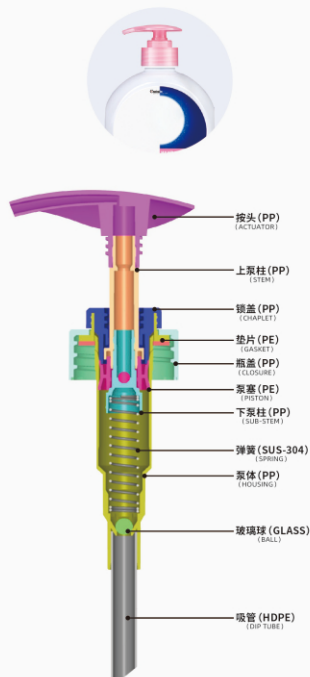

201HAA-28/410F

- ★ 24/410
- ★ 28/410

201/乳液泵系列

DISPENSER PUMP SERIES 4.0±0.3G

产品款式

201RAA-28/410C

★ 24/410
★ 28/410

产品款式

201HCA-28/410C

★ 24/410
★ 28/410

产品款式

201RCA-28/410C

★ 24/410
★ 28/410

产品款式

201GAA-28/410F

★ 24/410
★ 28/410

产品款式

201HBA-28/410F

★ 24/410
★ 28/410

产品款式

201DBA-28/410C

★ 24/410
★ 28/410

产品模具图

MOULD PRODUCT DRAWING

- 双重防漏设计
- 多种颜色/款式供选择
- 按压方便、快捷；首次按压 3-6次即可出料体
- 泵出剂量：4.0g/次

401/乳液泵系列

DISPENSER PUMP SERIES 4.0±0.4G

401/乳液泵系列

DISPENSER PUMP SERIES 4.0±0.4G

产品款式

401DAA-30/415D

产品款式