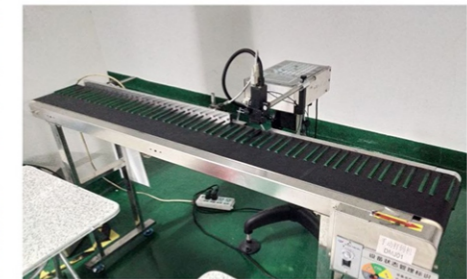

Company introduction 企业介绍

广州佐晟化妆品有限公司位于广东省广州市从化区，成立于2007年，距离广州白云国际机场仅50分钟车程。

In 2007, Guangzhou Zuosheng Cosmetics Co., Ltd established as a professional solution provider for UV nail gel polish and varieties of UV nail gel polish cosmetic product. Located at Conghua District, Guangzhou, Guangdong, P.R. China where are 50 mins drive from Guangzhou Baiyun International Airport.

公司主要生产与销售UV甲油胶，主要包括2500色纯色甲油胶，钻石胶，铂金胶，猫眼胶，延长胶，温变胶，金属胶，琉璃胶，变色龙胶等特色功能胶。

We are expertise in product development for UV nail polish and UV nail gel polish products with long established experience, product line covers with varieties of 2500 colors of Pure Colors gel polish, Diamonds gel, Platinum gel, Cat eye gel, Builder gel, Temperature changing gel, Metallic gel, Glaze gel, Chameleon gel, etc which focus on latest market trends and demands.

公司承接OEM/ODM加工业务，开展包括策划、设计、研发、调色、贴牌、灌装等一系列专业、细致、齐全的业务。产品具有技术先进，品质超群、健康环保、时尚潮流、功能独特等特点。公司产品通过权威机构检测，认证、环保无害，畅销全国各地及欧美、俄罗斯，中东、东南亚等地。

We offer OEM & ODM service with planning, designing, researching & developing, color matching and production. Our teams based on your requirement and own experience provides stylish, premium quality, bespoke product along with environmental friendly and user-healthy concerns. All our products are certified with approval by SGS, and they successfully launched at Europe, USA, Russia, Middle East and Southeast Asia.

广州佐晟化妆品有限公司在过去的十年里以诚信、实力和产品质量获得业界的认可。未来我们将不忘初心，致力于高质量产品，优质的服务，竭力维护每个客户的利益。

Since our establishment, we are focusing on premium quality product and best value for our customer. Over the decade, our effort made us as a high reputable service provider recognized by the industry.

欢迎各界朋友莅临参观，指导和业务洽谈。欢迎来样调色！