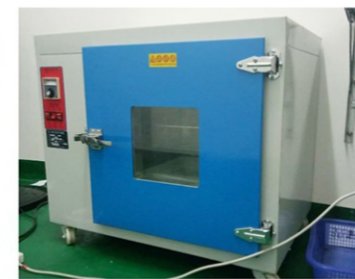

Company introduction 企业介绍

广州佐晟化妆品有限公司位于广东省广州市从化区，成立于2007年，距离广州白云国际机场仅50分钟车程。

In 2007, Guangzhou Zuosheng Cosmetics Co., Ltd established as a professional solution provider for UV nail gel polish and varieties of UV nail gel polish cosmetic product. Located at Conghua District, Guangzhou, Guangdong, P.R. China where are 50 mins drive from Guangzhou Baiyun International Airport.

公司主要生产与销售UV甲油胶，主要包括2500色纯色甲油胶，钻石胶，铂金胶，猫眼胶，延长胶，温变胶，金属胶，琉璃胶，变色龙胶等特色功能胶。

We are expertise in product development for UV nail polish and UV nail gel polish products with long established experience, product line covers with varieties of 2500 colors of Pure Colors gel polish, Diamonds gel, Platinum gel, Cat eye gel, Builder gel, Temperature changing gel, Metallic gel, Glaze gel, Chameleon gel, etc which focus on latest market trends and demands.

公司承接OEM/ODM加工业务，开展包括策划、设计、研发、调色、贴牌、灌装等一系列专业、细致、齐全的业务。产品具有技术先进，品质超群、健康环保、时尚潮流、功能独特等特点。公司产品通过权威机构检测，认证、环保无害，畅销全国各地及欧美、俄罗斯，中东、东南亚等地。

We offer OEM & ODM service with planning, designing, researching & developing, color matching and production. Our teams based on your requirement and own experience provides stylish, premium quality, bespoke product along with environmental friendly and user-healthy concerns. All our products are certified with approval by SGS, and they successfully launched at Europe, USA, Russia, Middle East and Southeast Asia.

广州佐晟化妆品有限公司在过去的十年里以诚信、实力和产品质量获得业界的认可。未来我们将不忘初心，致力于高质量产品，优质的服务，竭力维护每个客户的利益。

Since our establishment, we are focusing on premium quality product and best value for our customer. Over the decade, our effort made us as a high reputable service provider recognized by the industry.

欢迎各界朋友莅临参观，指导和业务洽谈。欢迎来样调色！