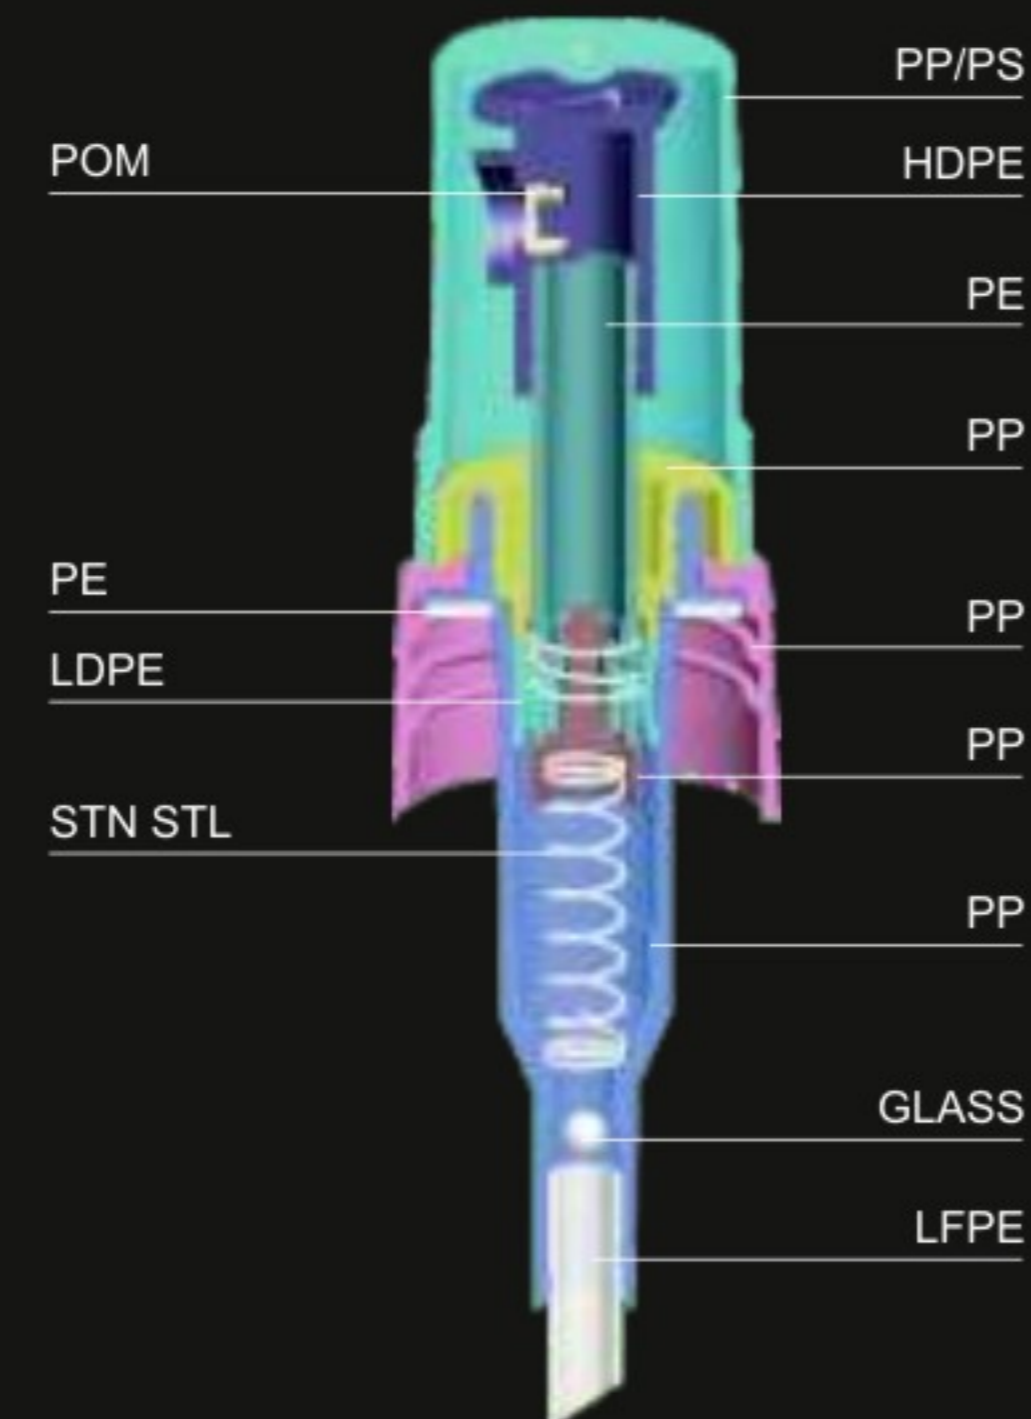

### Body Options

Small Body

Big Body

- 适用于高粘度液体
- Be applied to high viscosity liquid

**FINE MIST SPRAYER / 微型喷雾器**

Discharge Rate:  
**0.10-0.14ML/T**

**YS-05B-A**  
Size:  $\varnothing$ 20/410,  $\varnothing$ 24/410,  
 $\varnothing$ 24/415,  $\varnothing$ 28/410

**YS-05B-B**  
Size:  $\varnothing$ 18/410,  $\varnothing$ 20/410

**YS-05B-C**  
Size:  $\varnothing$ 18/410,  $\varnothing$ 20/410

**YS-05B-D**  
Size:  $\varnothing$ 18/410,  $\varnothing$ 20/410

**YS-05B-E**  
Size:  $\varnothing$ 18/410,  $\varnothing$ 20/410

**YS-05B-F**  
Size:  $\varnothing$ 18/410,  $\varnothing$ 20/410

**YS-05E**  
Discharge Rate: 0.60-0.90ML/T  
Size:  $\varnothing$ 24/410,  $\varnothing$ 28/410

Discharge Rate:  
**0.05-0.07ML/T**

**PERFUME SPRAYER**  
香水喷头

**YS-05C-B**  
 $\varnothing$ 15/400,  $\varnothing$ 18/400,  $\varnothing$ 20/400

**YS-05C-A**  
 $\varnothing$ 15/400,  $\varnothing$ 18/400,  $\varnothing$ 20/400

**Nozzle Options**

Half Alum. All Alum.