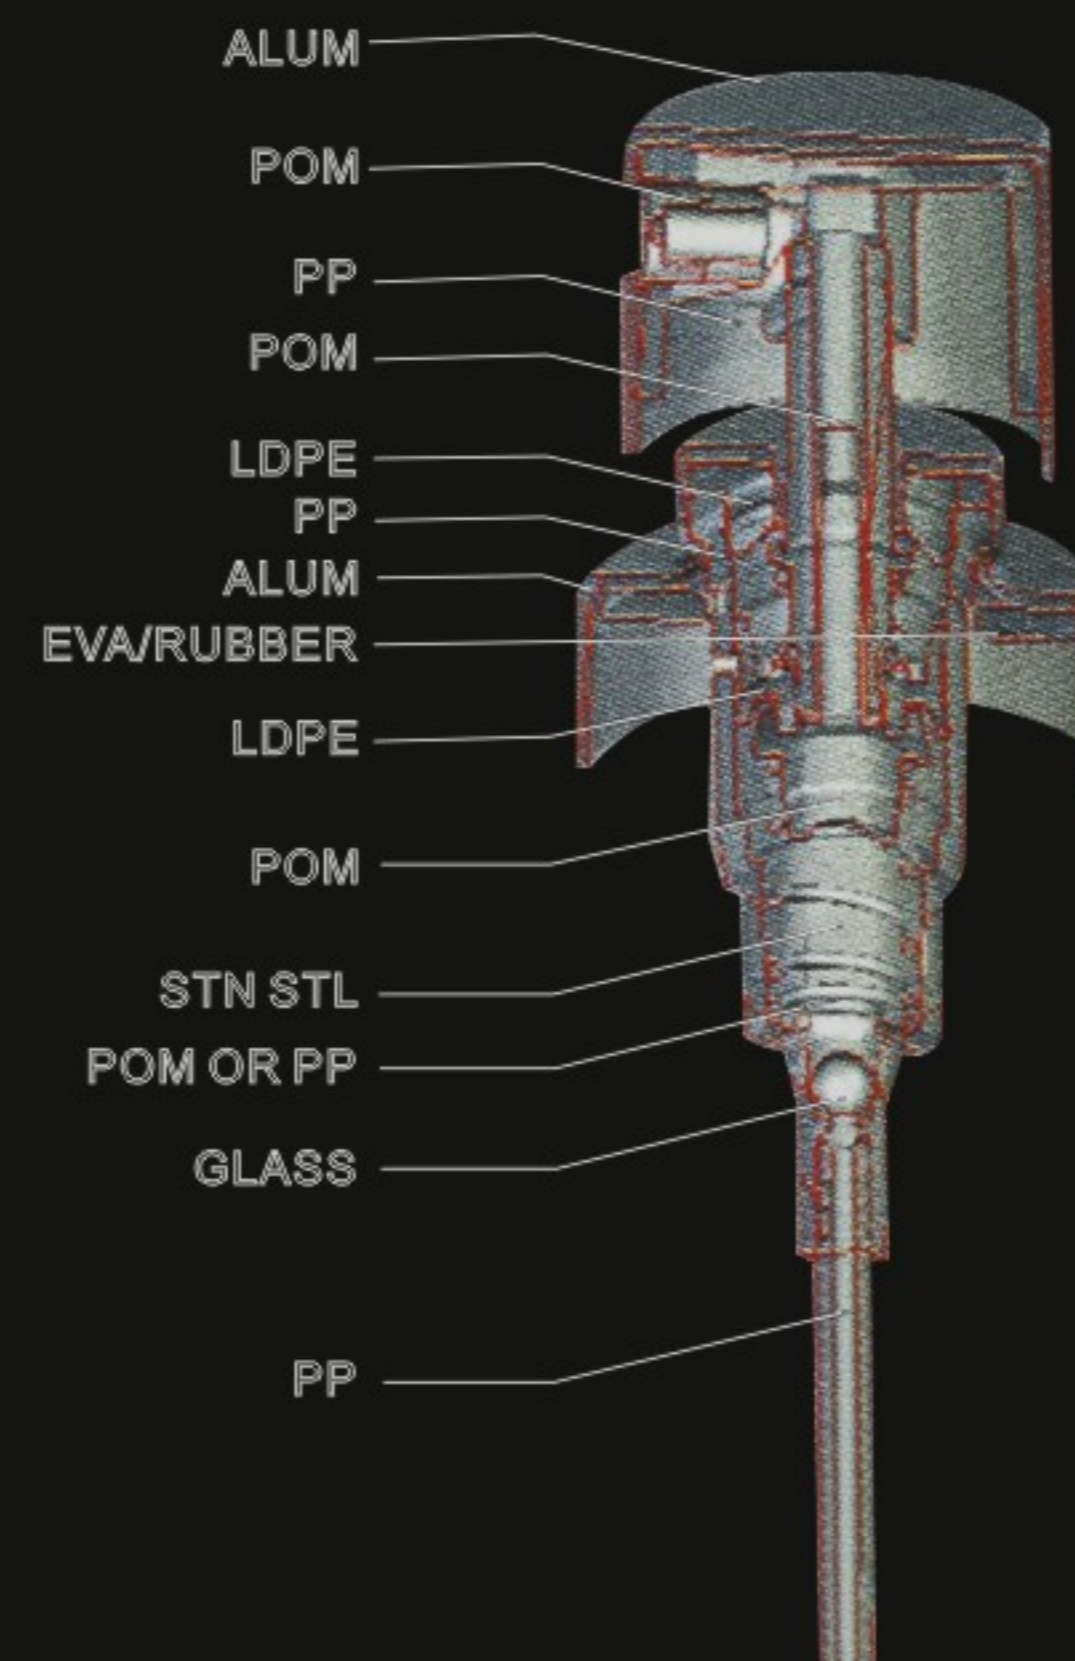

**YS-05B-B**  
Size:  $\varnothing$ 18/410,  $\varnothing$ 20/410

**YS-05B-C**  
Size:  $\varnothing$ 18/410,  $\varnothing$ 20/410

**YS-05B-D**  
Size:  $\varnothing$ 18/410,  $\varnothing$ 20/410

**YS-05B-E**  
Size:  $\varnothing$ 18/410,  $\varnothing$ 20/410

**YS-05B-F**  
Size:  $\varnothing$ 18/410,  $\varnothing$ 20/410

**YS-05E**  
Discharge Rate: 0.60-0.90ML/T  
Size:  $\varnothing$ 24/410,  $\varnothing$ 28/410

Discharge Rate:  
**0.05-0.07ML/T**

**PERFUME SPRAYER**  
香水喷头

**YS-05C-B**  
 $\varnothing$ 15/400,  $\varnothing$ 18/400,  $\varnothing$ 20/400

**YS-05C-A**  
 $\varnothing$ 15/400,  $\varnothing$ 18/400,  $\varnothing$ 20/400

**Nozzle Options**

Half Alum. All Alum.