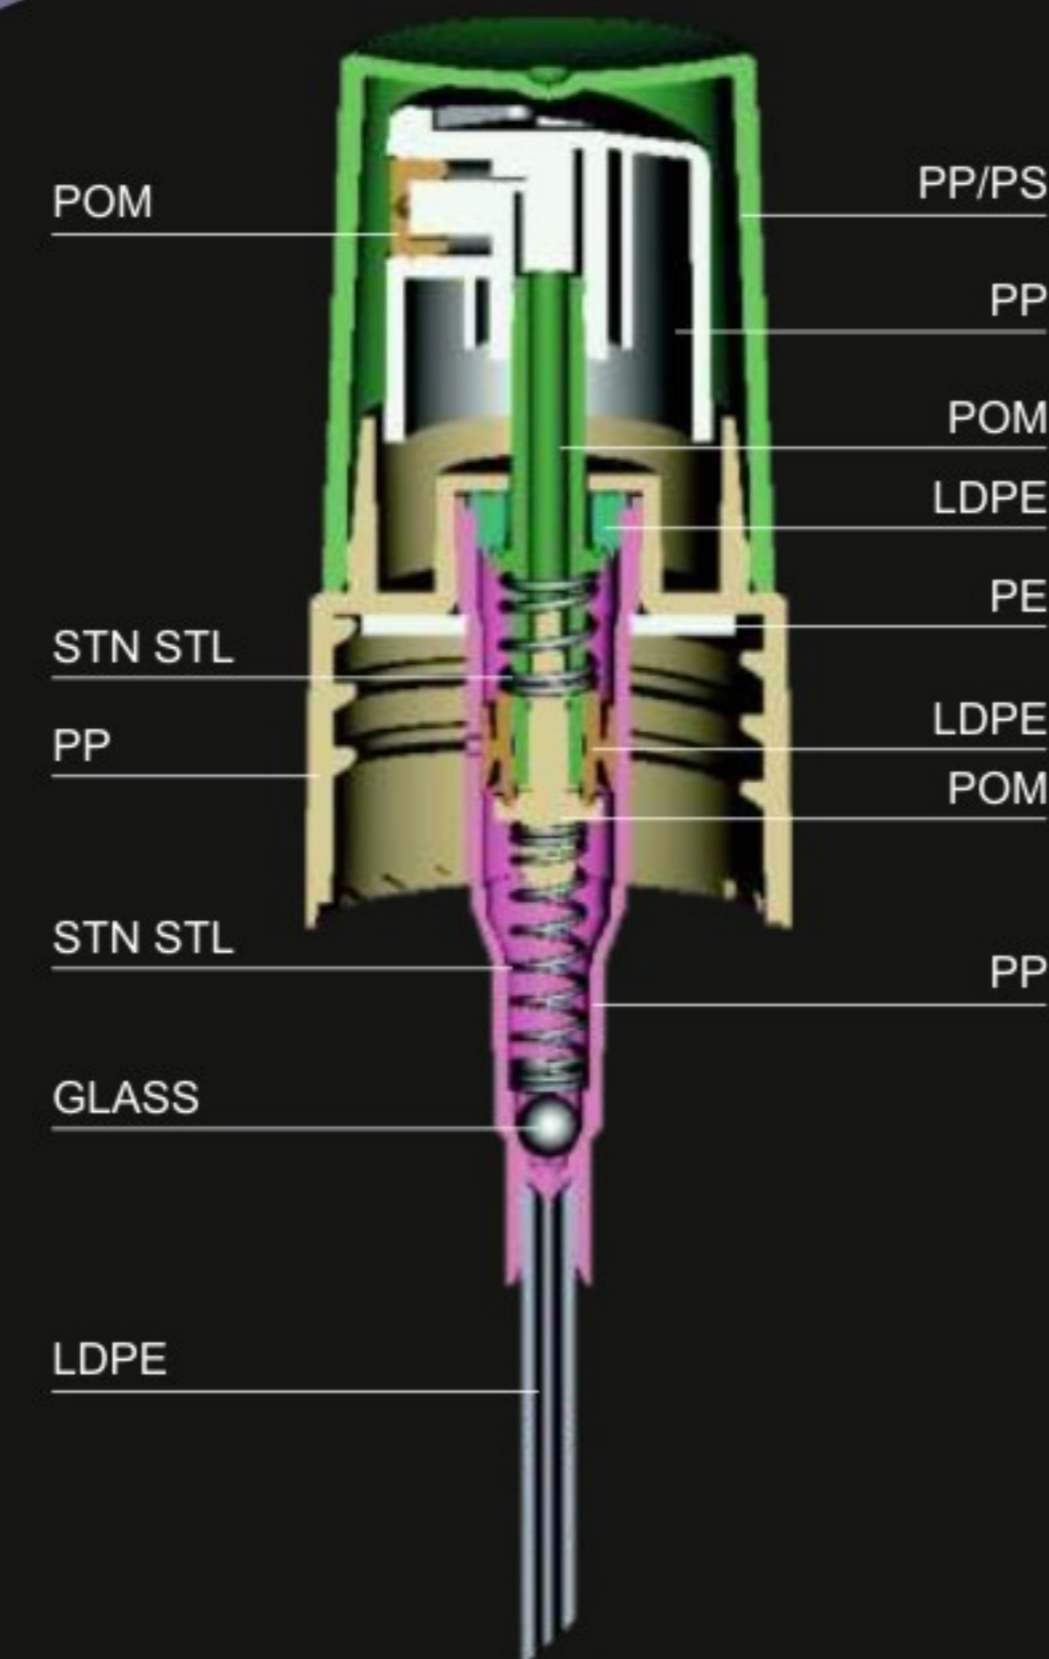

**YS-07A**  
Discharge Rate: 0.30±0.05ML/T  
Size: Ø28/400

**YS-07B**  
Discharge Rate: 0.40±0.05ML/T  
Size: Ø30/400

**YS-07C**  
Discharge Rate: 1.40±0.20ML/T  
Size: Ø40/400

**YS-07D**  
Discharge Rate: 1.40±0.20ML/T  
Size: Ø43/400

**YS-07E**  
Discharge Rate: 1.40±0.20ML/T  
Size: Ø40/400

**YS-07F**  
Discharge Rate: 1.40±0.20ML/T  
Size: Ø43/400

# 微型喷雾 FINE MIST SPRAYER

Discharge Rate:  
0.10-0.14ML/T

YS-05A  
Size: Ø18/410

YS-05A  
Size: Ø18/415

YS-05A  
Size: Ø20/410

YS-05A  
Size: Ø22/415

YS-05A  
Size: Ø24/410

YS-05A  
Size: Ø24/415