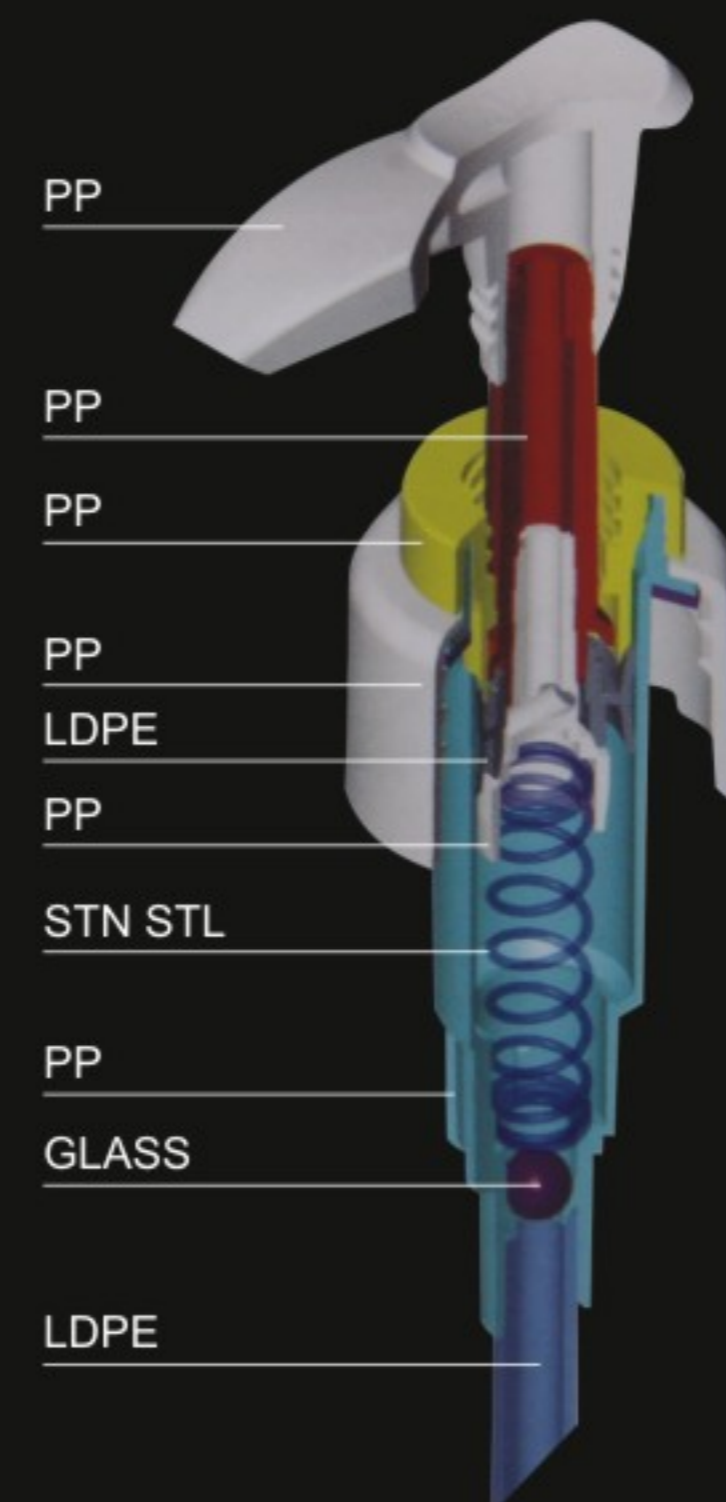

PP
PP
PP
LDPE
PP
STN STL
PP
GLASS
LDPE

Discharge Rate:
1.60-2.20ML/T