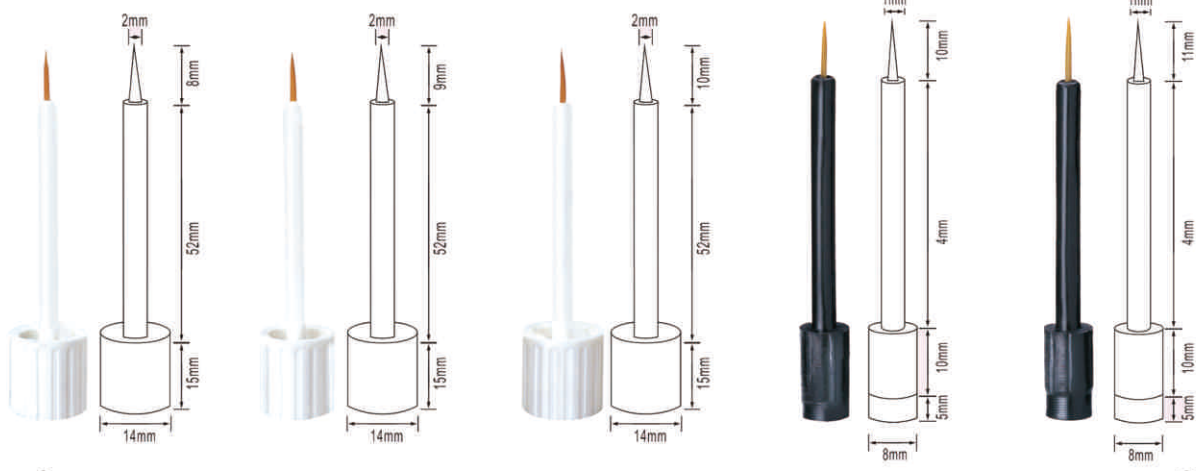

# 圆美化妆配套

我们的产品

精选优质的材料，科学造型的设计，

让上妆过程更加轻松。

支持产品定制，满足不同材质、色彩的搭配需求  
Support product customization to meet  
different material and color collocation requirements.

MAKE TODAY COLORFUL

LA KONMEL

汕头市金平区圆美化妆配套用品厂