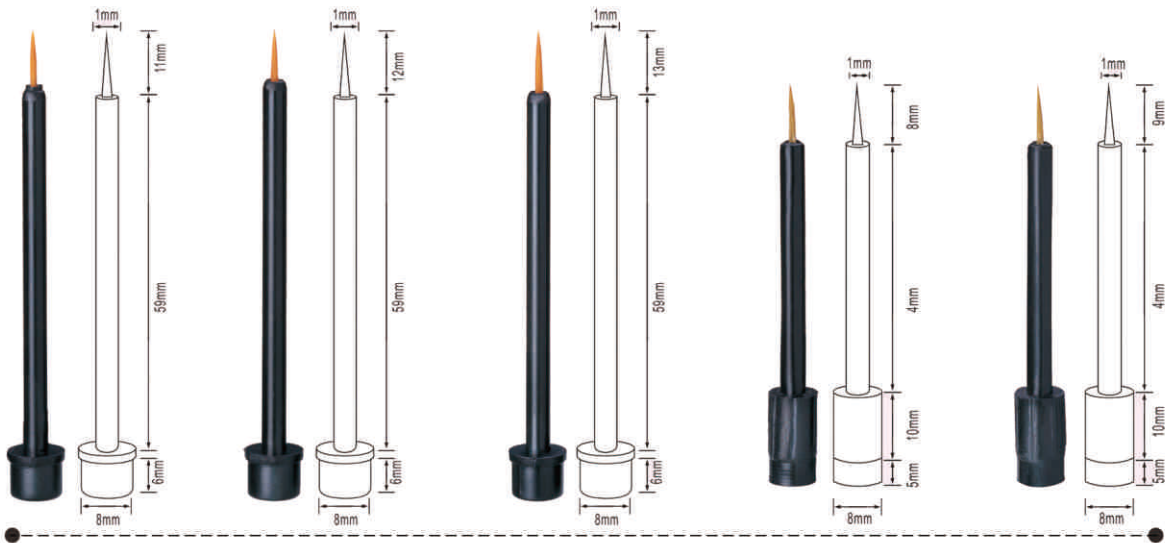

# 圆美化妆配套

我们的产品

精选优质的材料，科学造型的设计，

让上妆过程更加轻松。

支持产品定制，满足不同材质、色彩的搭配需求  
Support product customization to meet  
different material and color collocation requirements.

MAKE TODAY COLORFUL

LA KONMEL

汕头市金平区圆美化妆配套用品厂