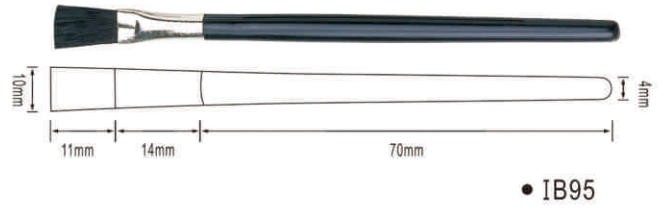

# 圆美化妆配套

我们的产品

精选优质的材料，科学造型的设计，

让上妆过程更加轻松。

支持产品定制，满足不同材质、色彩的搭配需求  
Support product customization to meet  
different material and color collocation requirements.

MAKE TODAY COLORFUL

LA KONMEL

汕头市金平区圆美化妆配套用品厂