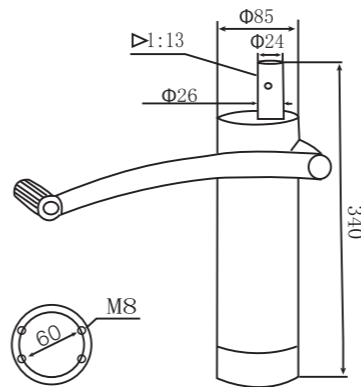

型号 (Item No.): DA-02
重量 (Weight): 5.4kg
初高 (Height): 340mm
行程 (Stroke): 160mm
压力 (Pressure): 200kg

DA-02

DA-03

型号 (Item No.): DA-03
重量 (Weight): 6.5kg
初高 (Height): 283mm
行程 (Stroke): 152mm
压力 (Pressure): 200kg

DA-04

型号 (Item No.): DA-04
重量 (Weight): 5.8kg
初高 (Height): 335mm
行程 (Stroke): 165mm
压力 (Pressure): 200kg

DA-05

型号 (ItemNo.): DA-05
重量 (Weight): 6.2kg
初高 (Height): 290mm
行程 (Stroke): 130mm
压力 (Pressure): 200kg

型号 (ItemNo.): DA-06
重量 (Weight): 6.8kg
初高 (Height): 327mm
行程 (Stroke): 170mm
压力 (Pressure): 200kg

DA-06

型号 (Item No.): DA-07
重量 (Weight): 5.9kg
初高 (Height): 289mm
行程 (Stroke): 108mm
压力 (Pressure): 200kg

DA-07

型号 (Item No.): DA-08
重量 (Weight): 6.3kg
初高 (Height): 310mm
行程 (Stroke): 140mm
压力 (Pressure): 200kg

DA-08

型号 (ItemNo.): DA-09
重量 (Weight): 8.3kg
初高 (Height): 315mm
行程 (Stroke): 140mm
压力 (Pressure): 200kg