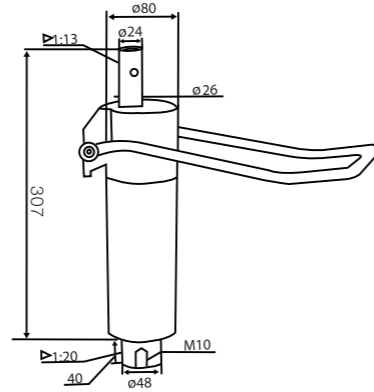

DA-09

型号 (ItemNo.): DA-10
重量 (Weight): 9.3kg
初高 (Height): 313mm
行程 (Stroke): 183mm
压力 (Pressure): 200kg

DA-10-01

型号 (Item No.): DA-10-02
 重量 (Weight): 9.2kg
 初高 (Height): 338mm
 行程 (Stroke): 160mm
 压力 (Pressure): 200kg

DA-10-02

型号 (Item No.): DA-11
 重量 (Weight): 12.2kg
 初高 (Height): 325mm
 行程 (Stroke): 180mm
 压力 (Pressure): 300kg

DA-11

型号 (Item No.): DA-12
重量 (Weight): 5.3kg
初高 (Height): 274mm
行程 (Stroke): 112mm
压力 (Pressure): 200kg

DA-12

型号 (Item No.): DA-13
重量 (Weight): 5.1kg
初高 (Height): 267mm
行程 (Stroke): 111mm
压力 (Pressure): 200kg

DA-13

型号 (ItemNo.): DA-14
重量 (Weight): 5.8kg
初高 (Height): 307mm
行程 (Stroke): 145mm
压力 (Pressure): 200kg

DA-14

型号 (ItemNo.): DA-15
重量 (Weight): 5.7kg
初高 (Height): 312mm
行程 (Stroke): 160mm
压力 (Pressure): 200kg

DA-15

型号 (Item No.): DA-16
 重量 (Weight): 7.2kg
 初高 (Height): 312mm
 行程 (Stroke): 140mm
 压力 (Pressure): 200kg