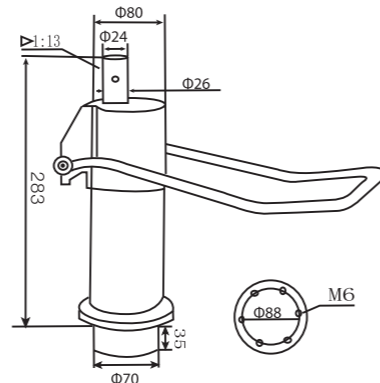

型号 (Item No.): DA-02
重量 (Weight): 5.4kg
初高 (Height): 340mm
行程 (Stroke): 160mm
压力 (Pressure): 200kg

DA-02

DA-03

型号 (Item No.): DA-03
重量 (Weight): 6.5kg
初高 (Height): 283mm
行程 (Stroke): 152mm
压力 (Pressure): 200kg

DA-04

型号 (Item No.): DA-04
重量 (Weight): 5.8kg
初高 (Height): 335mm
行程 (Stroke): 165mm
压力 (Pressure): 200kg

DA-05

型号 (ItemNo.): DA-05
重量 (Weight): 6.2kg
初高 (Height): 290mm
行程 (Stroke): 130mm
压力 (Pressure): 200kg

型号 (ItemNo.): DA-06
重量 (Weight): 6.8kg
初高 (Height): 327mm
行程 (Stroke): 170mm
压力 (Pressure): 200kg

DA-06

型号 (Item No.): DA-07
重量 (Weight): 5.9kg
初高 (Height): 289mm
行程 (Stroke): 108mm
压力 (Pressure): 200kg

DA-07

型号 (Item No.): DA-08
重量 (Weight): 6.3kg
初高 (Height): 310mm
行程 (Stroke): 140mm
压力 (Pressure): 200kg

DA-08

型号 (ItemNo.): DA-09
重量 (Weight): 8.3kg
初高 (Height): 315mm
行程 (Stroke): 140mm
压力 (Pressure): 200kg