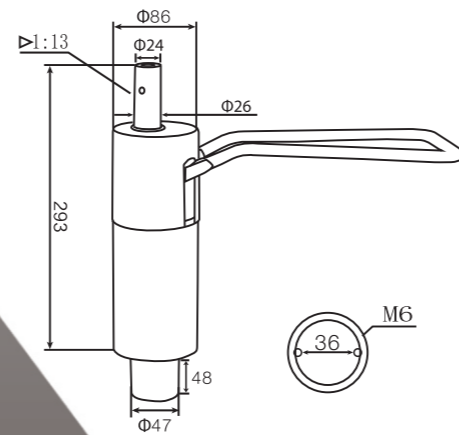

DA-16

型号 (Item No.): DA-17
 重量 (Weight): 5.5kg
 初高 (Height): 310mm
 行程 (Stroke): 140mm
 压力 (Pressure): 200kg

DA-17

型号 (Item No.): DA-18
重量 (Weight): 4.8kg
初高 (Height): 266mm
行程 (Stroke): 98mm
压力 (Pressure): 200kg

DA-18

DA-19

型号 (Item No.): DA-19
重量 (Weight): 5.5kg
初高 (Height): 339mm
行程 (Stroke): 160mm
压力 (Pressure): 200kg

型号 (Item No.): DA-20-01
 重量 (Weight): 6.0kg
 初高 (Height): 293mm
 行程 (Stroke): 126mm
 压力 (Pressure): 200kg

DA-20-01

型号 (Item No.): DA-20-02
 重量 (Weight): 6.7kg
 初高 (Height): 327mm
 行程 (Stroke): 137mm
 压力 (Pressure): 200kg

DA-20-02

型号 (Item No.): DA-20-03
重量 (Weight): 6.4kg
初高 (Height): 327mm
行程 (Stroke): 137mm
压力 (Pressure): 200kg

DA-24

型号 (Item No.): DA-25-01
 重量 (Weight): 5.8kg
 初高 (Height): 303mm
 行程 (Stroke): 142mm
 压力 (Pressure): 200kg

DA-25-01

型号 (Item No.): **DA-25-02**
 重量 (Weight): **5.9kg**
 初高 (Height): **342mm**
 行程 (Stroke): **158mm**
 压力 (Pressure): **200kg**