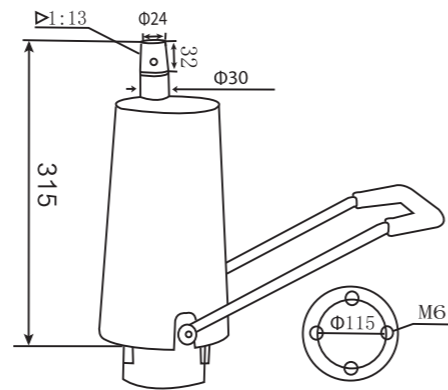

DA-04

型号 (Item No.): DA-04
重量 (Weight): 5.8kg
初高 (Height): 335mm
行程 (Stroke): 165mm
压力 (Pressure): 200kg

DA-05

型号 (ItemNo.): DA-05
重量 (Weight): 6.2kg
初高 (Height): 290mm
行程 (Stroke): 130mm
压力 (Pressure): 200kg

型号 (ItemNo.): DA-06
重量 (Weight): 6.8kg
初高 (Height): 327mm
行程 (Stroke): 170mm
压力 (Pressure): 200kg

DA-06

型号 (Item No.): DA-07
重量 (Weight): 5.9kg
初高 (Height): 289mm
行程 (Stroke): 108mm
压力 (Pressure): 200kg

DA-07

型号 (Item No.): DA-08
重量 (Weight): 6.3kg
初高 (Height): 310mm
行程 (Stroke): 140mm
压力 (Pressure): 200kg

DA-08

型号 (ItemNo.): DA-09
重量 (Weight): 8.3kg
初高 (Height): 315mm
行程 (Stroke): 140mm
压力 (Pressure): 200kg

DA-09

型号 (ItemNo.): DA-10
重量 (Weight): 9.3kg
初高 (Height): 313mm
行程 (Stroke): 183mm
压力 (Pressure): 200kg

DA-10-01

型号 (Item No.): DA-10-02
 重量 (Weight): 9.2kg
 初高 (Height): 338mm
 行程 (Stroke): 160mm
 压力 (Pressure): 200kg