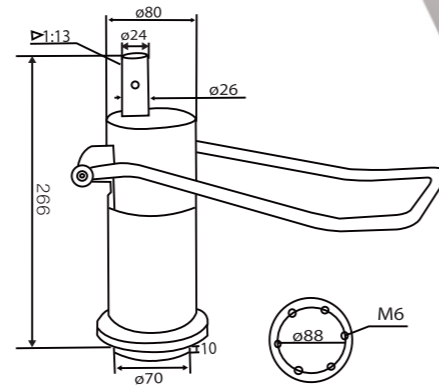

DA-14

型号 (ItemNo.): DA-15
重量 (Weight): 5.7kg
初高 (Height): 312mm
行程 (Stroke): 160mm
压力 (Pressure): 200kg

DA-15

型号 (Item No.): DA-16
 重量 (Weight): 7.2kg
 初高 (Height): 312mm
 行程 (Stroke): 140mm
 压力 (Pressure): 200kg

DA-16

型号 (Item No.): DA-17
 重量 (Weight): 5.5kg
 初高 (Height): 310mm
 行程 (Stroke): 140mm
 压力 (Pressure): 200kg

DA-17

型号 (Item No.): DA-18
重量 (Weight): 4.8kg
初高 (Height): 266mm
行程 (Stroke): 98mm
压力 (Pressure): 200kg

DA-18

DA-19

型号 (Item No.): DA-19
重量 (Weight): 5.5kg
初高 (Height): 339mm
行程 (Stroke): 160mm
压力 (Pressure): 200kg

型号 (Item No.): DA-20-01
 重量 (Weight): 6.0kg
 初高 (Height): 293mm
 行程 (Stroke): 126mm
 压力 (Pressure): 200kg

DA-20-01

型号 (Item No.): DA-20-02
 重量 (Weight): 6.7kg
 初高 (Height): 327mm
 行程 (Stroke): 137mm
 压力 (Pressure): 200kg

DA-20-02

型号 (Item No.): DA-20-03
重量 (Weight): 6.4kg
初高 (Height): 327mm
行程 (Stroke): 137mm
压力 (Pressure): 200kg