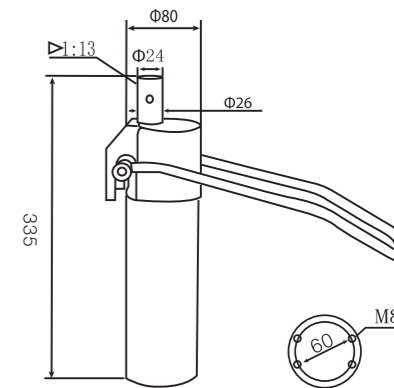

型号 (Item No.): DA-02
重量 (Weight): 5.4kg
初高 (Height): 340mm
行程 (Stroke): 160mm
压力 (Pressure): 200kg

DA-02

DA-03

型号 (Item No.): DA-03
重量 (Weight): 6.5kg
初高 (Height): 283mm
行程 (Stroke): 152mm
压力 (Pressure): 200kg

DA-04

型号 (Item No.): DA-04
重量 (Weight): 5.8kg
初高 (Height): 335mm
行程 (Stroke): 165mm
压力 (Pressure): 200kg

DA-05

型号 (ItemNo.): DA-05
重量 (Weight): 6.2kg
初高 (Height): 290mm
行程 (Stroke): 130mm
压力 (Pressure): 200kg

型号 (ItemNo.): DA-06
重量 (Weight): 6.8kg
初高 (Height): 327mm
行程 (Stroke): 170mm
压力 (Pressure): 200kg

DA-06

型号 (Item No.): DA-07
重量 (Weight): 5.9kg
初高 (Height): 289mm
行程 (Stroke): 108mm
压力 (Pressure): 200kg