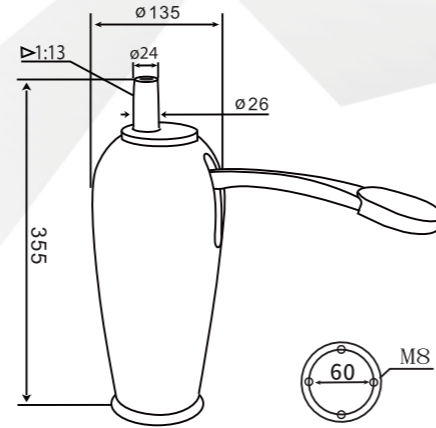

DA-20-01

型号 (Item No.): DA-20-02
 重量 (Weight): 6.7kg
 初高 (Height): 327mm
 行程 (Stroke): 137mm
 压力 (Pressure): 200kg

DA-20-02

型号 (Item No.): DA-20-03
重量 (Weight): 6.4kg
初高 (Height): 327mm
行程 (Stroke): 137mm
压力 (Pressure): 200kg

DA-20-03

DA-21

型号 (Item No.): DA-21
重量 (Weight): 6.1kg
初高 (Height): 312mm
行程 (Stroke): 143mm
压力 (Pressure): 200kg

型号 (Item No.): DA-22
重量 (Weight): 12.7kg
初高 (Height): 325mm
行程 (Stroke): 180mm
压力 (Pressure): 300kg

DA-22

型号 (Item No.): DA-23
重量 (Weight): 6.6kg
初高 (Height): 330mm
行程 (Stroke): 147mm
压力 (Pressure): 200kg

DA-23

型号 (Item No.): DA-24
 重量 (Weight): 6.2kg
 初高 (Height): 355mm
 行程 (Stroke): 155mm
 压力 (Pressure): 200kg

DA-24

型号 (Item No.): DA-25-01
 重量 (Weight): 5.8kg
 初高 (Height): 303mm
 行程 (Stroke): 142mm
 压力 (Pressure): 200kg

DA-25-01

型号 (Item No.): **DA-25-02**
 重量 (Weight): **5.9kg**
 初高 (Height): **342mm**
 行程 (Stroke): **158mm**
 压力 (Pressure): **200kg**