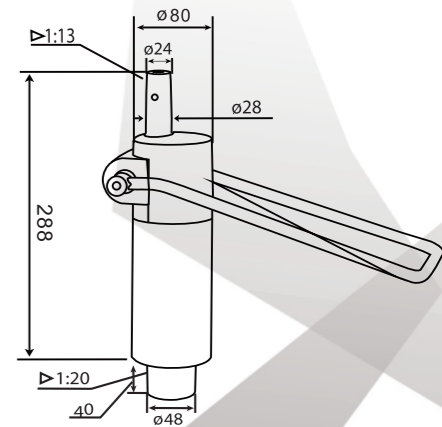

DA-22

型号 (Item No.): DA-23
重量 (Weight): 6.6kg
初高 (Height): 330mm
行程 (Stroke): 147mm
压力 (Pressure): 200kg

DA-23

型号 (Item No.): DA-24
 重量 (Weight): 6.2kg
 初高 (Height): 355mm
 行程 (Stroke): 155mm
 压力 (Pressure): 200kg

DA-24

型号 (Item No.): DA-25-01
 重量 (Weight): 5.8kg
 初高 (Height): 303mm
 行程 (Stroke): 142mm
 压力 (Pressure): 200kg

DA-25-01

型号 (Item No.): **DA-25-02**
 重量 (Weight): **5.9kg**
 初高 (Height): **342mm**
 行程 (Stroke): **158mm**
 压力 (Pressure): **200kg**

DA-25-02

型号 (Item No.): **DA-26-01**
 重量 (Weight): **5.8kg**
 初高 (Height): **288mm**
 行程 (Stroke): **110mm**
 压力 (Pressure): **200kg**

DA-26-01

型号 (Item No.): DA-26-02
重量 (Weight): 6.3kg
初高 (Height): 290mm
行程 (Stroke): 135mm
压力 (Pressure): 200kg

DA-26-02

型号 (Item No.): DA-27
重量 (Weight): 7.5kg
初高 (Height): 340mm
行程 (Stroke): 112mm
压力 (Pressure): 200kg

DA-27

DA-28-01

DA-28-02

DB-01

DB-02

型号 (Item No.): DB-01
直径 (Diameter): 520mm