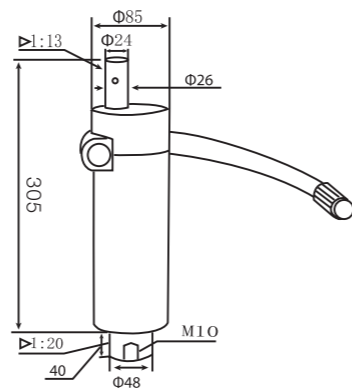

DA-01

型号 (Item No.): DA-01
重量 (Weight): 5.3kg
初高 (Height): 305mm
行程 (Stroke): 141mm
压力 (Pressure): 200kg

➔ [Http://wlsanhe.en.made-in-china.com](http://wlsanhe.en.made-in-china.com)

型号 (Item No.): DA-02
重量 (Weight): 5.4kg
初高 (Height): 340mm
行程 (Stroke): 160mm
压力 (Pressure): 200kg

DA-02