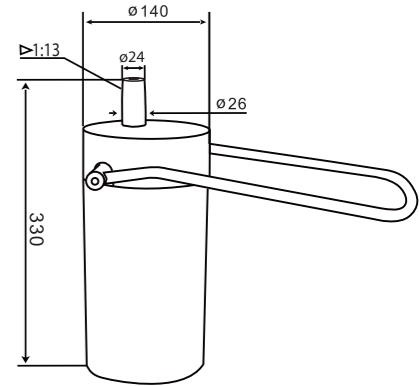

DA-20-01

型号 (Item No.): DA-20-02
 重量 (Weight): 6.7kg
 初高 (Height): 327mm
 行程 (Stroke): 137mm
 压力 (Pressure): 200kg

DA-20-02

型号 (Item No.): DA-20-03
重量 (Weight): 6.4kg
初高 (Height): 327mm
行程 (Stroke): 137mm
压力 (Pressure): 200kg

DA-20-03

DA-21

型号 (Item No.): DA-21
重量 (Weight): 6.1kg
初高 (Height): 312mm
行程 (Stroke): 143mm
压力 (Pressure): 200kg

型号 (Item No.): DA-22
重量 (Weight): 12.7kg
初高 (Height): 325mm
行程 (Stroke): 180mm
压力 (Pressure): 300kg

DA-22

型号 (Item No.): DA-23
重量 (Weight): 6.6kg
初高 (Height): 330mm
行程 (Stroke): 147mm
压力 (Pressure): 200kg

DA-23

型号 (Item No.): DA-24
 重量 (Weight): 6.2kg
 初高 (Height): 355mm
 行程 (Stroke): 155mm
 压力 (Pressure): 200kg

DA-24

型号 (Item No.): DA-25-01
 重量 (Weight): 5.8kg
 初高 (Height): 303mm
 行程 (Stroke): 142mm
 压力 (Pressure): 200kg

DA-25-01

型号 (Item No.): **DA-25-02**
 重量 (Weight): **5.9kg**
 初高 (Height): **342mm**
 行程 (Stroke): **158mm**
 压力 (Pressure): **200kg**