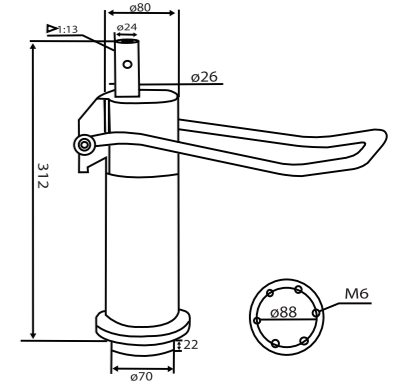

DA-10-02

型号 (Item No.): DA-11
 重量 (Weight): 12.2kg
 初高 (Height): 325mm
 行程 (Stroke): 180mm
 压力 (Pressure): 300kg

DA-11

型号 (Item No.): DA-12
重量 (Weight): 5.3kg
初高 (Height): 274mm
行程 (Stroke): 112mm
压力 (Pressure): 200kg

DA-12

型号 (Item No.): DA-13
重量 (Weight): 5.1kg
初高 (Height): 267mm
行程 (Stroke): 111mm
压力 (Pressure): 200kg

DA-13

型号 (ItemNo.): DA-14
重量 (Weight): 5.8kg
初高 (Height): 307mm
行程 (Stroke): 145mm
压力 (Pressure): 200kg

DA-14

型号 (ItemNo.): DA-15
重量 (Weight): 5.7kg
初高 (Height): 312mm
行程 (Stroke): 160mm
压力 (Pressure): 200kg

DA-15

型号 (Item No.): DA-16
 重量 (Weight): 7.2kg
 初高 (Height): 312mm
 行程 (Stroke): 140mm
 压力 (Pressure): 200kg

DA-16

型号 (Item No.): DA-17
 重量 (Weight): 5.5kg
 初高 (Height): 310mm
 行程 (Stroke): 140mm
 压力 (Pressure): 200kg

DA-17

型号 (Item No.): DA-18
重量 (Weight): 4.8kg
初高 (Height): 266mm
行程 (Stroke): 98mm
压力 (Pressure): 200kg