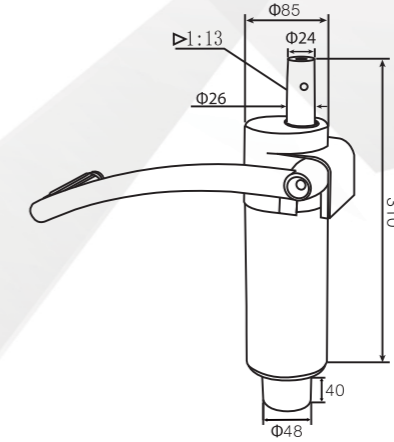

DA-12

型号 (Item No.): DA-13
重量 (Weight): 5.1kg
初高 (Height): 267mm
行程 (Stroke): 111mm
压力 (Pressure): 200kg

DA-13

型号 (ItemNo.): DA-14
重量 (Weight): 5.8kg
初高 (Height): 307mm
行程 (Stroke): 145mm
压力 (Pressure): 200kg

DA-14

型号 (ItemNo.): DA-15
重量 (Weight): 5.7kg
初高 (Height): 312mm
行程 (Stroke): 160mm
压力 (Pressure): 200kg

DA-15

型号 (Item No.): DA-16
 重量 (Weight): 7.2kg
 初高 (Height): 312mm
 行程 (Stroke): 140mm
 压力 (Pressure): 200kg

DA-16

型号 (Item No.): DA-17
 重量 (Weight): 5.5kg
 初高 (Height): 310mm
 行程 (Stroke): 140mm
 压力 (Pressure): 200kg

DA-17

型号 (Item No.): DA-18
重量 (Weight): 4.8kg
初高 (Height): 266mm
行程 (Stroke): 98mm
压力 (Pressure): 200kg

DA-18

DA-19

型号 (Item No.): DA-19
重量 (Weight): 5.5kg
初高 (Height): 339mm
行程 (Stroke): 160mm
压力 (Pressure): 200kg

型号 (Item No.): DA-20-01
 重量 (Weight): 6.0kg
 初高 (Height): 293mm
 行程 (Stroke): 126mm
 压力 (Pressure): 200kg