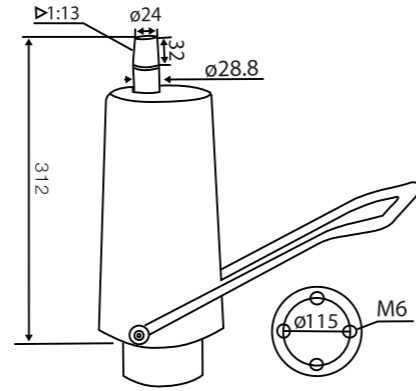

DA-10-02

型号 (Item No.): DA-11
 重量 (Weight): 12.2kg
 初高 (Height): 325mm
 行程 (Stroke): 180mm
 压力 (Pressure): 300kg

DA-11

型号 (Item No.): DA-12
重量 (Weight): 5.3kg
初高 (Height): 274mm
行程 (Stroke): 112mm
压力 (Pressure): 200kg

DA-12

型号 (Item No.): DA-13
重量 (Weight): 5.1kg
初高 (Height): 267mm
行程 (Stroke): 111mm
压力 (Pressure): 200kg

DA-13

型号 (ItemNo.): DA-14
重量 (Weight): 5.8kg
初高 (Height): 307mm
行程 (Stroke): 145mm
压力 (Pressure): 200kg

DA-14

型号 (ItemNo.): DA-15
重量 (Weight): 5.7kg
初高 (Height): 312mm
行程 (Stroke): 160mm
压力 (Pressure): 200kg

DA-15

型号 (Item No.): DA-16
 重量 (Weight): 7.2kg
 初高 (Height): 312mm
 行程 (Stroke): 140mm
 压力 (Pressure): 200kg

DA-16

型号 (Item No.): DA-17
 重量 (Weight): 5.5kg
 初高 (Height): 310mm
 行程 (Stroke): 140mm
 压力 (Pressure): 200kg

DA-17

型号 (Item No.): DA-18
重量 (Weight): 4.8kg
初高 (Height): 266mm
行程 (Stroke): 98mm
压力 (Pressure): 200kg