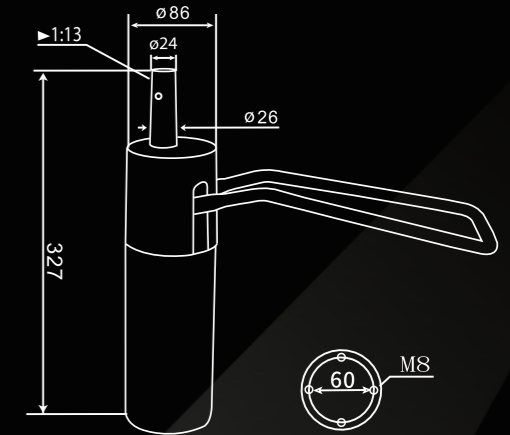

DA-16

型号 (Item No.): DA-17
 重量 (Weight): 5.5kg
 初高 (Height): 310mm
 行程 (Stroke): 140mm
 压力 (Pressure): 200kg

DA-17

型号 (Item No.): DA-18
重量 (Weight): 4.8kg
初高 (Height): 266mm
行程 (Stroke): 98mm
压力 (Pressure): 200kg

DA-18

DA-19

型号 (Item No.): DA-19
重量 (Weight): 5.5kg
初高 (Height): 339mm
行程 (Stroke): 160mm
压力 (Pressure): 200kg

型号 (Item No.): DA-20-01
 重量 (Weight): 6.0kg
 初高 (Height): 293mm
 行程 (Stroke): 126mm
 压力 (Pressure): 200kg

DA-20-01

型号 (Item No.): DA-20-02
 重量 (Weight): 6.7kg
 初高 (Height): 327mm
 行程 (Stroke): 137mm
 压力 (Pressure): 200kg

DA-20-02

型号 (Item No.): DA-20-03
重量 (Weight): 6.4kg
初高 (Height): 327mm
行程 (Stroke): 137mm
压力 (Pressure): 200kg