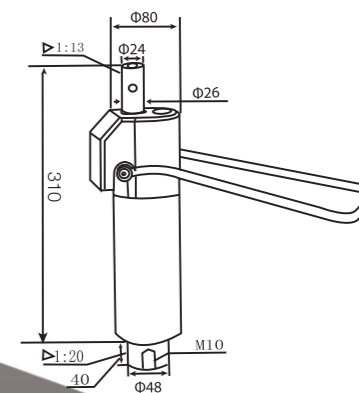

DA-04

型号 (Item No.): DA-04
重量 (Weight): 5.8kg
初高 (Height): 335mm
行程 (Stroke): 165mm
压力 (Pressure): 200kg

DA-05

型号 (ItemNo.): DA-05
重量 (Weight): 6.2kg
初高 (Height): 290mm
行程 (Stroke): 130mm
压力 (Pressure): 200kg

型号 (ItemNo.): DA-06
重量 (Weight): 6.8kg
初高 (Height): 327mm
行程 (Stroke): 170mm
压力 (Pressure): 200kg

DA-06

型号 (Item No.): DA-07
重量 (Weight): 5.9kg
初高 (Height): 289mm
行程 (Stroke): 108mm
压力 (Pressure): 200kg

DA-07

型号 (Item No.): DA-08
重量 (Weight): 6.3kg
初高 (Height): 310mm
行程 (Stroke): 140mm
压力 (Pressure): 200kg

DA-08

型号 (ItemNo.): DA-09
重量 (Weight): 8.3kg
初高 (Height): 315mm
行程 (Stroke): 140mm
压力 (Pressure): 200kg