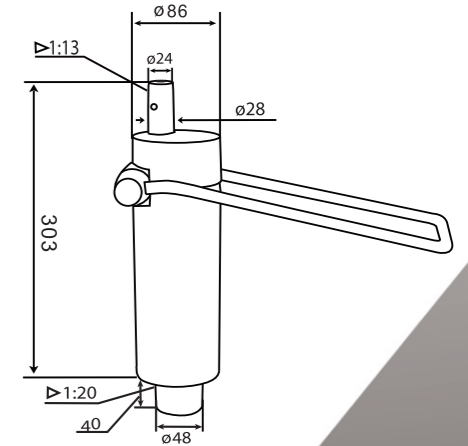

DA-20-03

DA-21

型号 (Item No.): DA-21
重量 (Weight): 6.1kg
初高 (Height): 312mm
行程 (Stroke): 143mm
压力 (Pressure): 200kg

型号 (Item No.): DA-22
重量 (Weight): 12.7kg
初高 (Height): 325mm
行程 (Stroke): 180mm
压力 (Pressure): 300kg

DA-22

型号 (Item No.): DA-23
重量 (Weight): 6.6kg
初高 (Height): 330mm
行程 (Stroke): 147mm
压力 (Pressure): 200kg

DA-23

型号 (Item No.): DA-24
 重量 (Weight): 6.2kg
 初高 (Height): 355mm
 行程 (Stroke): 155mm
 压力 (Pressure): 200kg

DA-24

型号 (Item No.): DA-25-01
 重量 (Weight): 5.8kg
 初高 (Height): 303mm
 行程 (Stroke): 142mm
 压力 (Pressure): 200kg

DA-25-01

型号 (Item No.): **DA-25-02**
 重量 (Weight): **5.9kg**
 初高 (Height): **342mm**
 行程 (Stroke): **158mm**
 压力 (Pressure): **200kg**

DA-25-02

型号 (Item No.): **DA-26-01**
 重量 (Weight): **5.8kg**
 初高 (Height): **288mm**
 行程 (Stroke): **110mm**
 压力 (Pressure): **200kg**

DA-26-01

型号 (Item No.): DA-26-02
重量 (Weight): 6.3kg
初高 (Height): 290mm
行程 (Stroke): 135mm
压力 (Pressure): 200kg