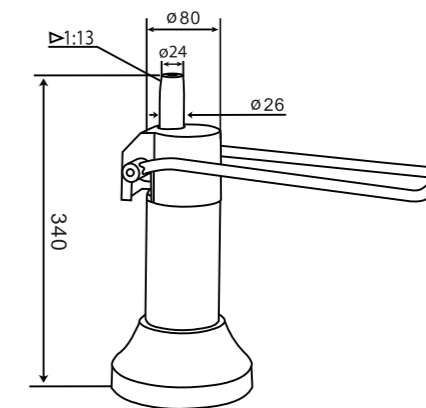

DA-24

型号 (Item No.): DA-25-01
 重量 (Weight): 5.8kg
 初高 (Height): 303mm
 行程 (Stroke): 142mm
 压力 (Pressure): 200kg

DA-25-01

型号 (Item No.): **DA-25-02**
 重量 (Weight): **5.9kg**
 初高 (Height): **342mm**
 行程 (Stroke): **158mm**
 压力 (Pressure): **200kg**

DA-25-02

型号 (Item No.): **DA-26-01**
 重量 (Weight): **5.8kg**
 初高 (Height): **288mm**
 行程 (Stroke): **110mm**
 压力 (Pressure): **200kg**

DA-26-01

型号 (Item No.): DA-26-02
重量 (Weight): 6.3kg
初高 (Height): 290mm
行程 (Stroke): 135mm
压力 (Pressure): 200kg

DA-26-02

型号 (Item No.): DA-27
重量 (Weight): 7.5kg
初高 (Height): 340mm
行程 (Stroke): 112mm
压力 (Pressure): 200kg

DA-27

DA-28-01

DA-28-02

DB-01

DB-02

型号 (Item No.): DB-01
直径 (Diameter): 520mm

型号 (Item No.): DB-02
直径 (Diameter): 520mm

DB-03

DB-04

DB-05

型号 (Item No.): DB-03
尺寸 (Size): 505*505

型号 (Item No.): DB-04
尺寸 (Size): 505*505

型号 (Item No.): DB-05
尺寸 (Size): 490*490

DB-11