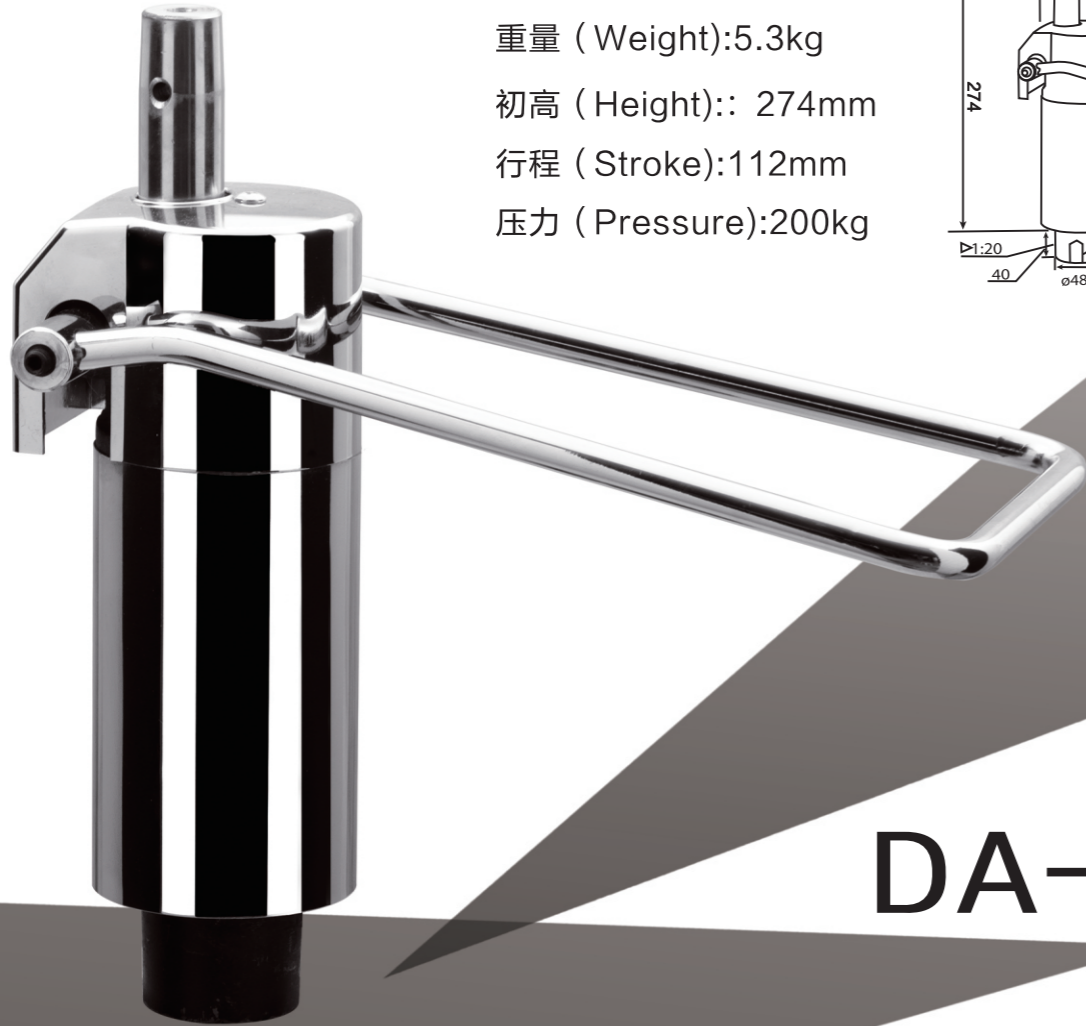

型号 (ItemNo.): DA-06
重量 (Weight): 6.8kg
初高 (Height): 327mm
行程 (Stroke): 170mm
压力 (Pressure): 200kg

DA-06

型号 (Item No.): DA-07
重量 (Weight): 5.9kg
初高 (Height): 289mm
行程 (Stroke): 108mm
压力 (Pressure): 200kg

DA-07

型号 (Item No.): DA-08
重量 (Weight): 6.3kg
初高 (Height): 310mm
行程 (Stroke): 140mm
压力 (Pressure): 200kg

DA-08

型号 (ItemNo.): DA-09
重量 (Weight): 8.3kg
初高 (Height): 315mm
行程 (Stroke): 140mm
压力 (Pressure): 200kg

DA-09

型号 (ItemNo.): DA-10
重量 (Weight): 9.3kg
初高 (Height): 313mm
行程 (Stroke): 183mm
压力 (Pressure): 200kg

DA-10-01

型号 (Item No.): DA-10-02
 重量 (Weight): 9.2kg
 初高 (Height): 338mm
 行程 (Stroke): 160mm
 压力 (Pressure): 200kg

DA-10-02

型号 (Item No.): DA-11
 重量 (Weight): 12.2kg
 初高 (Height): 325mm
 行程 (Stroke): 180mm
 压力 (Pressure): 300kg

DA-11

型号 (Item No.): DA-12
重量 (Weight): 5.3kg
初高 (Height): 274mm
行程 (Stroke): 112mm
压力 (Pressure): 200kg