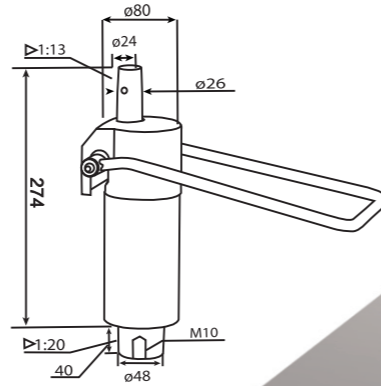

DA-07

型号 (Item No.): DA-08
重量 (Weight): 6.3kg
初高 (Height): 310mm
行程 (Stroke): 140mm
压力 (Pressure): 200kg

DA-08

型号 (ItemNo.): DA-09
重量 (Weight): 8.3kg
初高 (Height): 315mm
行程 (Stroke): 140mm
压力 (Pressure): 200kg

DA-09

型号 (ItemNo.): DA-10
重量 (Weight): 9.3kg
初高 (Height): 313mm
行程 (Stroke): 183mm
压力 (Pressure): 200kg

DA-10-01

型号 (Item No.): DA-10-02
 重量 (Weight): 9.2kg
 初高 (Height): 338mm
 行程 (Stroke): 160mm
 压力 (Pressure): 200kg

DA-10-02

型号 (Item No.): DA-11
 重量 (Weight): 12.2kg
 初高 (Height): 325mm
 行程 (Stroke): 180mm
 压力 (Pressure): 300kg

DA-11

型号 (Item No.): DA-12
重量 (Weight): 5.3kg
初高 (Height): 274mm
行程 (Stroke): 112mm
压力 (Pressure): 200kg