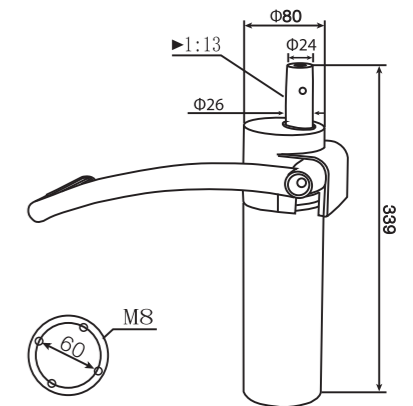

DA-14

型号 (ItemNo.): DA-15
重量 (Weight): 5.7kg
初高 (Height): 312mm
行程 (Stroke): 160mm
压力 (Pressure): 200kg

DA-15

型号 (Item No.): DA-16
 重量 (Weight): 7.2kg
 初高 (Height): 312mm
 行程 (Stroke): 140mm
 压力 (Pressure): 200kg

DA-16

型号 (Item No.): DA-17
 重量 (Weight): 5.5kg
 初高 (Height): 310mm
 行程 (Stroke): 140mm
 压力 (Pressure): 200kg

DA-17

型号 (Item No.): DA-18
重量 (Weight): 4.8kg
初高 (Height): 266mm
行程 (Stroke): 98mm
压力 (Pressure): 200kg

DA-18

DA-19

型号 (Item No.): DA-19
重量 (Weight): 5.5kg
初高 (Height): 339mm
行程 (Stroke): 160mm
压力 (Pressure): 200kg

型号 (Item No.): DA-20-01
 重量 (Weight): 6.0kg
 初高 (Height): 293mm
 行程 (Stroke): 126mm
 压力 (Pressure): 200kg

DA-20-01

型号 (Item No.): DA-20-02
 重量 (Weight): 6.7kg
 初高 (Height): 327mm
 行程 (Stroke): 137mm
 压力 (Pressure): 200kg

DA-20-02

型号 (Item No.): DA-20-03
重量 (Weight): 6.4kg
初高 (Height): 327mm
行程 (Stroke): 137mm
压力 (Pressure): 200kg