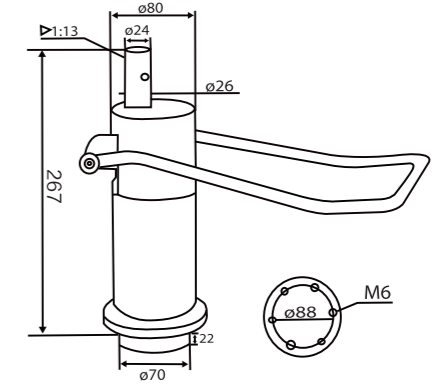

DA-09

型号 (ItemNo.): DA-10
重量 (Weight): 9.3kg
初高 (Height): 313mm
行程 (Stroke): 183mm
压力 (Pressure): 200kg

DA-10-01

型号 (Item No.): DA-10-02
 重量 (Weight): 9.2kg
 初高 (Height): 338mm
 行程 (Stroke): 160mm
 压力 (Pressure): 200kg

DA-10-02

型号 (Item No.): DA-11
 重量 (Weight): 12.2kg
 初高 (Height): 325mm
 行程 (Stroke): 180mm
 压力 (Pressure): 300kg

DA-11

型号 (Item No.): DA-12
重量 (Weight): 5.3kg
初高 (Height): 274mm
行程 (Stroke): 112mm
压力 (Pressure): 200kg

DA-12

型号 (Item No.): DA-13
重量 (Weight): 5.1kg
初高 (Height): 267mm
行程 (Stroke): 111mm
压力 (Pressure): 200kg

DA-13

型号 (ItemNo.): DA-14
重量 (Weight): 5.8kg
初高 (Height): 307mm
行程 (Stroke): 145mm
压力 (Pressure): 200kg

DA-14

型号 (ItemNo.): DA-15
重量 (Weight): 5.7kg
初高 (Height): 312mm
行程 (Stroke): 160mm
压力 (Pressure): 200kg

DA-15

型号 (Item No.): DA-16
 重量 (Weight): 7.2kg
 初高 (Height): 312mm
 行程 (Stroke): 140mm
 压力 (Pressure): 200kg