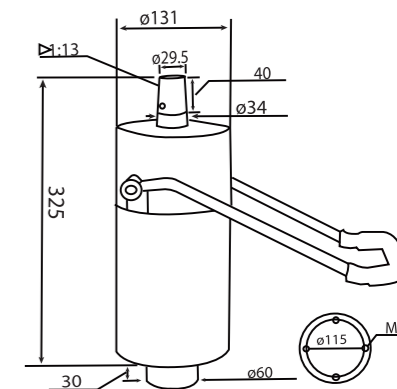

型号 (ItemNo.): DA-06
重量 (Weight): 6.8kg
初高 (Height): 327mm
行程 (Stroke): 170mm
压力 (Pressure): 200kg

DA-06

型号 (Item No.): DA-07
重量 (Weight): 5.9kg
初高 (Height): 289mm
行程 (Stroke): 108mm
压力 (Pressure): 200kg

DA-07

型号 (Item No.): DA-08
重量 (Weight): 6.3kg
初高 (Height): 310mm
行程 (Stroke): 140mm
压力 (Pressure): 200kg

DA-08

型号 (ItemNo.): DA-09
重量 (Weight): 8.3kg
初高 (Height): 315mm
行程 (Stroke): 140mm
压力 (Pressure): 200kg

DA-09

型号 (ItemNo.): DA-10
重量 (Weight): 9.3kg
初高 (Height): 313mm
行程 (Stroke): 183mm
压力 (Pressure): 200kg

DA-10-01

型号 (Item No.): DA-10-02
 重量 (Weight): 9.2kg
 初高 (Height): 338mm
 行程 (Stroke): 160mm
 压力 (Pressure): 200kg

DA-10-02

型号 (Item No.): DA-11
 重量 (Weight): 12.2kg
 初高 (Height): 325mm
 行程 (Stroke): 180mm
 压力 (Pressure): 300kg

DA-11

型号 (Item No.): DA-12
重量 (Weight): 5.3kg
初高 (Height): 274mm
行程 (Stroke): 112mm
压力 (Pressure): 200kg