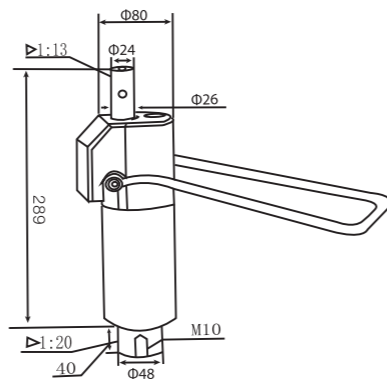

型号 (Item No.): DA-02
重量 (Weight): 5.4kg
初高 (Height): 340mm
行程 (Stroke): 160mm
压力 (Pressure): 200kg

DA-02

DA-03

型号 (Item No.): DA-03
重量 (Weight): 6.5kg
初高 (Height): 283mm
行程 (Stroke): 152mm
压力 (Pressure): 200kg

DA-04

型号 (Item No.): DA-04
重量 (Weight): 5.8kg
初高 (Height): 335mm
行程 (Stroke): 165mm
压力 (Pressure): 200kg

DA-05

型号 (ItemNo.): DA-05
重量 (Weight): 6.2kg
初高 (Height): 290mm
行程 (Stroke): 130mm
压力 (Pressure): 200kg

型号 (ItemNo.): DA-06
重量 (Weight): 6.8kg
初高 (Height): 327mm
行程 (Stroke): 170mm
压力 (Pressure): 200kg

DA-06

型号 (Item No.): DA-07
重量 (Weight): 5.9kg
初高 (Height): 289mm
行程 (Stroke): 108mm
压力 (Pressure): 200kg

DA-07

型号 (Item No.): DA-08
重量 (Weight): 6.3kg
初高 (Height): 310mm
行程 (Stroke): 140mm
压力 (Pressure): 200kg

DA-08

型号 (ItemNo.): DA-09
重量 (Weight): 8.3kg
初高 (Height): 315mm
行程 (Stroke): 140mm
压力 (Pressure): 200kg