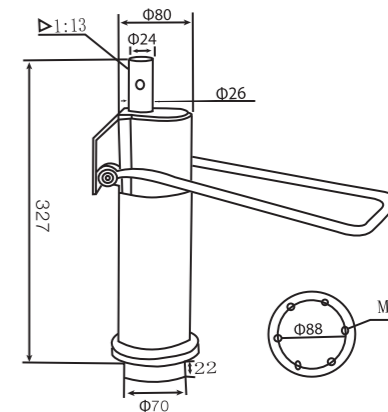

型号 (Item No.): DA-02
重量 (Weight): 5.4kg
初高 (Height): 340mm
行程 (Stroke): 160mm
压力 (Pressure): 200kg

DA-02

DA-03

型号 (Item No.): DA-03
重量 (Weight): 6.5kg
初高 (Height): 283mm
行程 (Stroke): 152mm
压力 (Pressure): 200kg

DA-04

型号 (Item No.): DA-04
重量 (Weight): 5.8kg
初高 (Height): 335mm
行程 (Stroke): 165mm
压力 (Pressure): 200kg

DA-05

型号 (ItemNo.): DA-05
重量 (Weight): 6.2kg
初高 (Height): 290mm
行程 (Stroke): 130mm
压力 (Pressure): 200kg

型号 (ItemNo.): DA-06
重量 (Weight): 6.8kg
初高 (Height): 327mm
行程 (Stroke): 170mm
压力 (Pressure): 200kg

DA-06

型号 (Item No.): DA-07
重量 (Weight): 5.9kg
初高 (Height): 289mm
行程 (Stroke): 108mm
压力 (Pressure): 200kg

DA-07

型号 (Item No.): DA-08
重量 (Weight): 6.3kg
初高 (Height): 310mm
行程 (Stroke): 140mm
压力 (Pressure): 200kg

DA-08

型号 (ItemNo.): DA-09
重量 (Weight): 8.3kg
初高 (Height): 315mm
行程 (Stroke): 140mm
压力 (Pressure): 200kg