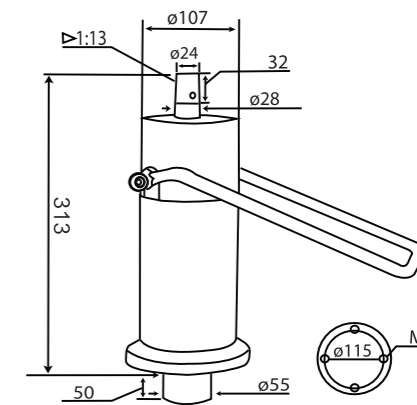

DA-04

型号 (Item No.): DA-04
重量 (Weight): 5.8kg
初高 (Height): 335mm
行程 (Stroke): 165mm
压力 (Pressure): 200kg

DA-05

型号 (ItemNo.): DA-05
重量 (Weight): 6.2kg
初高 (Height): 290mm
行程 (Stroke): 130mm
压力 (Pressure): 200kg

型号 (ItemNo.): DA-06
重量 (Weight): 6.8kg
初高 (Height): 327mm
行程 (Stroke): 170mm
压力 (Pressure): 200kg

DA-06

型号 (Item No.): DA-07
重量 (Weight): 5.9kg
初高 (Height): 289mm
行程 (Stroke): 108mm
压力 (Pressure): 200kg

DA-07

型号 (Item No.): DA-08
重量 (Weight): 6.3kg
初高 (Height): 310mm
行程 (Stroke): 140mm
压力 (Pressure): 200kg

DA-08

型号 (ItemNo.): DA-09
重量 (Weight): 8.3kg
初高 (Height): 315mm
行程 (Stroke): 140mm
压力 (Pressure): 200kg

DA-09

型号 (ItemNo.): DA-10
重量 (Weight): 9.3kg
初高 (Height): 313mm
行程 (Stroke): 183mm
压力 (Pressure): 200kg

DA-10-01

型号 (Item No.): DA-10-02
 重量 (Weight): 9.2kg
 初高 (Height): 338mm
 行程 (Stroke): 160mm
 压力 (Pressure): 200kg