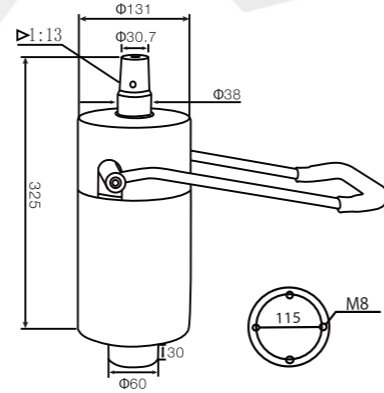

DA-20-01

型号 (Item No.): DA-20-02
 重量 (Weight): 6.7kg
 初高 (Height): 327mm
 行程 (Stroke): 137mm
 压力 (Pressure): 200kg

DA-20-02

型号 (Item No.): DA-20-03
重量 (Weight): 6.4kg
初高 (Height): 327mm
行程 (Stroke): 137mm
压力 (Pressure): 200kg

DA-20-03

DA-21

型号 (Item No.): DA-21
重量 (Weight): 6.1kg
初高 (Height): 312mm
行程 (Stroke): 143mm
压力 (Pressure): 200kg

型号 (Item No.): DA-22
重量 (Weight): 12.7kg
初高 (Height): 325mm
行程 (Stroke): 180mm
压力 (Pressure): 300kg

DA-22

型号 (Item No.): DA-23
重量 (Weight): 6.6kg
初高 (Height): 330mm
行程 (Stroke): 147mm
压力 (Pressure): 200kg

DA-23

型号 (Item No.): DA-24
 重量 (Weight): 6.2kg
 初高 (Height): 355mm
 行程 (Stroke): 155mm
 压力 (Pressure): 200kg

DA-24

型号 (Item No.): DA-25-01
 重量 (Weight): 5.8kg
 初高 (Height): 303mm
 行程 (Stroke): 142mm
 压力 (Pressure): 200kg

DA-25-01

型号 (Item No.): **DA-25-02**
 重量 (Weight): **5.9kg**
 初高 (Height): **342mm**
 行程 (Stroke): **158mm**
 压力 (Pressure): **200kg**