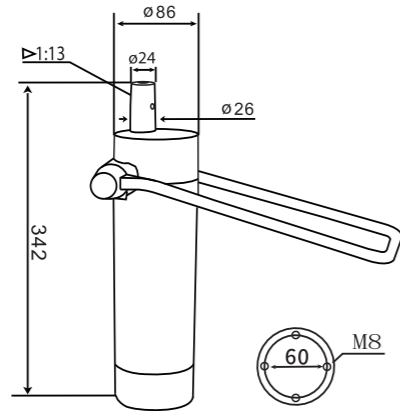

DA-20-03

DA-21

型号 (Item No.): DA-21
重量 (Weight): 6.1kg
初高 (Height): 312mm
行程 (Stroke): 143mm
压力 (Pressure): 200kg

型号 (Item No.): DA-22
重量 (Weight): 12.7kg
初高 (Height): 325mm
行程 (Stroke): 180mm
压力 (Pressure): 300kg

DA-22

型号 (Item No.): DA-23
重量 (Weight): 6.6kg
初高 (Height): 330mm
行程 (Stroke): 147mm
压力 (Pressure): 200kg

DA-23

型号 (Item No.): DA-24
 重量 (Weight): 6.2kg
 初高 (Height): 355mm
 行程 (Stroke): 155mm
 压力 (Pressure): 200kg

DA-24

型号 (Item No.): DA-25-01
 重量 (Weight): 5.8kg
 初高 (Height): 303mm
 行程 (Stroke): 142mm
 压力 (Pressure): 200kg

DA-25-01

型号 (Item No.): **DA-25-02**
 重量 (Weight): **5.9kg**
 初高 (Height): **342mm**
 行程 (Stroke): **158mm**
 压力 (Pressure): **200kg**

DA-25-02

型号 (Item No.): **DA-26-01**
 重量 (Weight): **5.8kg**
 初高 (Height): **288mm**
 行程 (Stroke): **110mm**
 压力 (Pressure): **200kg**

DA-26-01

型号 (Item No.): DA-26-02
重量 (Weight): 6.3kg
初高 (Height): 290mm
行程 (Stroke): 135mm
压力 (Pressure): 200kg