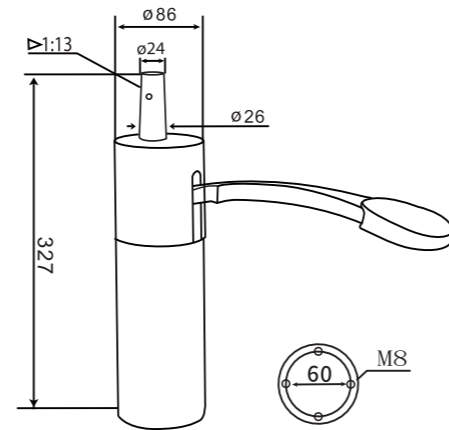

DA-18

DA-19

型号 (Item No.): DA-19
重量 (Weight): 5.5kg
初高 (Height): 339mm
行程 (Stroke): 160mm
压力 (Pressure): 200kg

型号 (Item No.): DA-20-01
 重量 (Weight): 6.0kg
 初高 (Height): 293mm
 行程 (Stroke): 126mm
 压力 (Pressure): 200kg

DA-20-01

型号 (Item No.): DA-20-02
 重量 (Weight): 6.7kg
 初高 (Height): 327mm
 行程 (Stroke): 137mm
 压力 (Pressure): 200kg

DA-20-02

型号 (Item No.): DA-20-03
重量 (Weight): 6.4kg
初高 (Height): 327mm
行程 (Stroke): 137mm
压力 (Pressure): 200kg

DA-20-03

DA-21

型号 (Item No.): DA-21
重量 (Weight): 6.1kg
初高 (Height): 312mm
行程 (Stroke): 143mm
压力 (Pressure): 200kg

型号 (Item No.): DA-22
重量 (Weight): 12.7kg
初高 (Height): 325mm
行程 (Stroke): 180mm
压力 (Pressure): 300kg

DA-24

型号 (Item No.): DA-25-01
 重量 (Weight): 5.8kg
 初高 (Height): 303mm
 行程 (Stroke): 142mm
 压力 (Pressure): 200kg

DA-25-01

型号 (Item No.): **DA-25-02**
 重量 (Weight): **5.9kg**
 初高 (Height): **342mm**
 行程 (Stroke): **158mm**
 压力 (Pressure): **200kg**