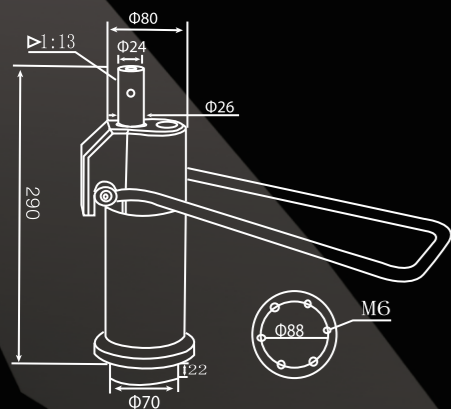

型号 (Item No.): DA-02
重量 (Weight): 5.4kg
初高 (Height): 340mm
行程 (Stroke): 160mm
压力 (Pressure): 200kg

DA-02

DA-03

型号 (Item No.): DA-03
重量 (Weight): 6.5kg
初高 (Height): 283mm
行程 (Stroke): 152mm
压力 (Pressure): 200kg

DA-04

型号 (Item No.): DA-04
重量 (Weight): 5.8kg
初高 (Height): 335mm
行程 (Stroke): 165mm
压力 (Pressure): 200kg

DA-05

型号 (ItemNo.): DA-05
重量 (Weight): 6.2kg
初高 (Height): 290mm
行程 (Stroke): 130mm
压力 (Pressure): 200kg

型号 (ItemNo.): DA-06
重量 (Weight): 6.8kg
初高 (Height): 327mm
行程 (Stroke): 170mm
压力 (Pressure): 200kg

DA-06

型号 (Item No.): DA-07
重量 (Weight): 5.9kg
初高 (Height): 289mm
行程 (Stroke): 108mm
压力 (Pressure): 200kg