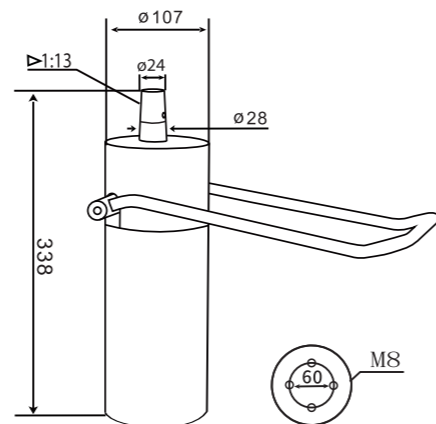

DA-04

型号 (Item No.): DA-04
重量 (Weight): 5.8kg
初高 (Height): 335mm
行程 (Stroke): 165mm
压力 (Pressure): 200kg

DA-05

型号 (ItemNo.): DA-05
重量 (Weight): 6.2kg
初高 (Height): 290mm
行程 (Stroke): 130mm
压力 (Pressure): 200kg

型号 (ItemNo.): DA-06
重量 (Weight): 6.8kg
初高 (Height): 327mm
行程 (Stroke): 170mm
压力 (Pressure): 200kg

DA-06

型号 (Item No.): DA-07
重量 (Weight): 5.9kg
初高 (Height): 289mm
行程 (Stroke): 108mm
压力 (Pressure): 200kg

DA-07

型号 (Item No.): DA-08
重量 (Weight): 6.3kg
初高 (Height): 310mm
行程 (Stroke): 140mm
压力 (Pressure): 200kg

DA-08

型号 (ItemNo.): DA-09
重量 (Weight): 8.3kg
初高 (Height): 315mm
行程 (Stroke): 140mm
压力 (Pressure): 200kg

DA-09

型号 (ItemNo.): DA-10
重量 (Weight): 9.3kg
初高 (Height): 313mm
行程 (Stroke): 183mm
压力 (Pressure): 200kg

DA-10-01

型号 (Item No.): DA-10-02
 重量 (Weight): 9.2kg
 初高 (Height): 338mm
 行程 (Stroke): 160mm
 压力 (Pressure): 200kg