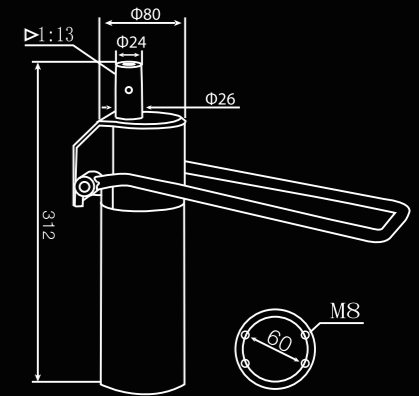

DA-18

DA-19

型号 (Item No.): DA-19
重量 (Weight): 5.5kg
初高 (Height): 339mm
行程 (Stroke): 160mm
压力 (Pressure): 200kg

型号 (Item No.): DA-20-01
 重量 (Weight): 6.0kg
 初高 (Height): 293mm
 行程 (Stroke): 126mm
 压力 (Pressure): 200kg

DA-20-01

型号 (Item No.): DA-20-02
 重量 (Weight): 6.7kg
 初高 (Height): 327mm
 行程 (Stroke): 137mm
 压力 (Pressure): 200kg

DA-20-02

型号 (Item No.): DA-20-03
重量 (Weight): 6.4kg
初高 (Height): 327mm
行程 (Stroke): 137mm
压力 (Pressure): 200kg

DA-20-03

DA-21

型号 (Item No.): DA-21
重量 (Weight): 6.1kg
初高 (Height): 312mm
行程 (Stroke): 143mm
压力 (Pressure): 200kg

型号 (Item No.): DA-22
重量 (Weight): 12.7kg
初高 (Height): 325mm
行程 (Stroke): 180mm
压力 (Pressure): 300kg

DA-24

型号 (Item No.): DA-25-01
 重量 (Weight): 5.8kg
 初高 (Height): 303mm
 行程 (Stroke): 142mm
 压力 (Pressure): 200kg

DA-25-01

型号 (Item No.): **DA-25-02**
 重量 (Weight): **5.9kg**
 初高 (Height): **342mm**
 行程 (Stroke): **158mm**
 压力 (Pressure): **200kg**