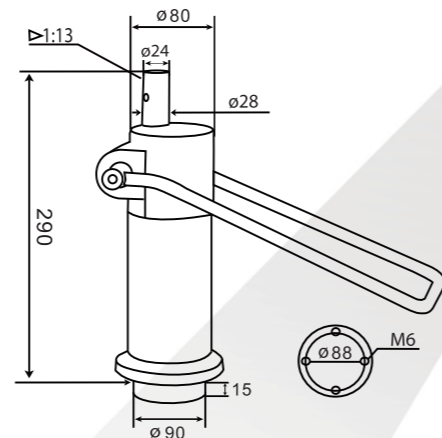

DA-24

型号 (Item No.): DA-25-01
 重量 (Weight): 5.8kg
 初高 (Height): 303mm
 行程 (Stroke): 142mm
 压力 (Pressure): 200kg

DA-25-01

型号 (Item No.): **DA-25-02**
 重量 (Weight): **5.9kg**
 初高 (Height): **342mm**
 行程 (Stroke): **158mm**
 压力 (Pressure): **200kg**

DA-25-02

型号 (Item No.): **DA-26-01**
 重量 (Weight): **5.8kg**
 初高 (Height): **288mm**
 行程 (Stroke): **110mm**
 压力 (Pressure): **200kg**

DA-26-01

型号 (Item No.): DA-26-02
重量 (Weight): 6.3kg
初高 (Height): 290mm
行程 (Stroke): 135mm
压力 (Pressure): 200kg

DA-26-02

型号 (Item No.): DA-27
重量 (Weight): 7.5kg
初高 (Height): 340mm
行程 (Stroke): 112mm
压力 (Pressure): 200kg

DA-27

DA-28-01

DA-28-02

DB-01

DB-02

型号 (Item No.): DB-01
直径 (Diameter): 520mm

型号 (Item No.): DB-02
直径 (Diameter): 520mm

DB-03

DB-04

DB-05

型号 (Item No.): DB-03
尺寸 (Size): 505*505

型号 (Item No.): DB-04
尺寸 (Size): 505*505

型号 (Item No.): DB-05
尺寸 (Size): 490*490

DB-11