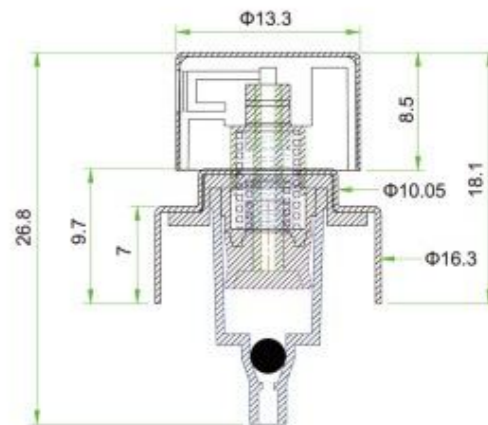

Sprinkler head
喷头系列

Sprinkler head
喷头系列