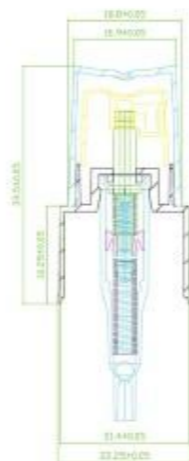

XY-LK- $\phi 16$

Screw Series
螺口系列

XY-LK-φ15CK

Screw Series
螺口系列

XY-LK-φ18/QS

XY-LK-φ20/QS

XY-LK-φ24/QS

XY-LK-φ13CK

XY-LK-φ20/LV

XY-LK-φ24/LV

Sleeve Series
中套系列

Sleeve Series
中套系列

XY-ZT-001
直径 X 高度
17.05 X 14.5
17.2 X 13
17.3 X 15
16.6 X 15.6
17.3 X 13.5
17.1 X 14.3
15 X 14
15 X 12.5
15.3 X 12.5

XY-ZT-002
直径 X 高度
21.8 X 15.2
21.6 X 17
20.4 X 15.7

XY-ZT-003
直径 X 高度
17.2 X 13

XY-ZT-004
直径 X 高度
17.3 X 14.8

XY-ZT-002
直径 X 高度
15.3 X 12.8
17.2 X 12.9

XY-ZT-006
直径 X 高度
20 X 14

SleeveSeries
中套系列

XY-ZT-007
直径 X 高度
22.2 X 14
22.7 X 15.7

XY-ZT-008
直径 X 高度
21.8 X 15.6

XY-ZT-009
直径 X 高度
22.2 X 14.2

XY-ZT-010

XY-ZT-011

XY-ZT-012

XY-ZT-013

XY-ZT-014

XY-ZT-015

XY-ZT-017