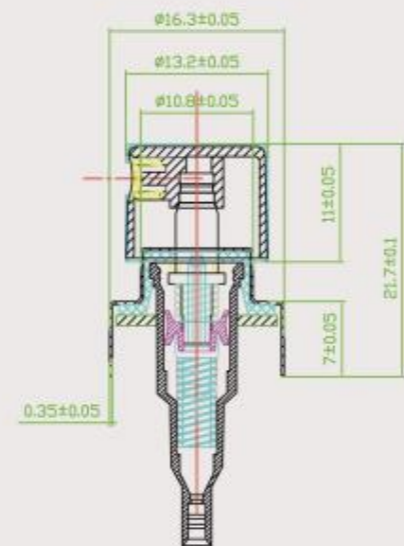

XINYE
CHEMICAL SPRAYER
昕烨日化喷雾器

让每一滴香水都成雾化

电化铝拉伸·冷挤·阳极处理

Sprinkler head
喷头系列

Sprinkler head
喷头系列

XY- Φ 15/-OZB3
Discharge Rate:0.0626-0.0642ml/T

XY- Φ 15/-CXPW
Discharge Rate:0.42-0.46ml/T

Sprinkler head
喷头系列