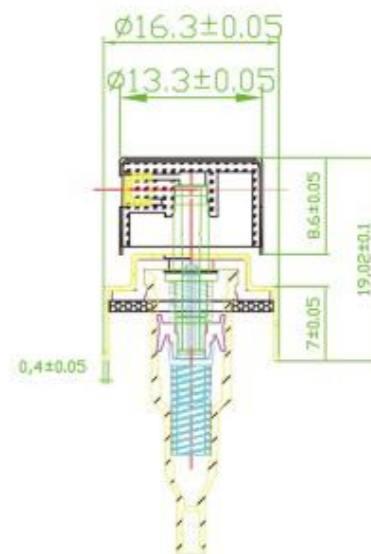

Sprinkler head
喷头系列

Sprinkler head 喷头系列

Screw Series
螺口系列

Screw Series
螺口系列

Screw Series
螺口系列

XY-LK- $\phi 16$

XY-LK- $\phi 16$

XY-LK- $\phi 13$