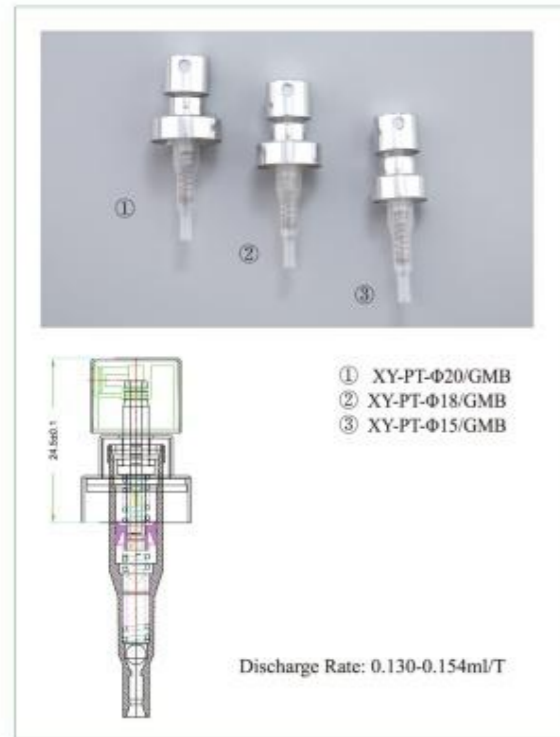

Sprinkler head
喷头系列

Sprinkler head 喷头系列

Screw Series
螺口系列

Screw Series
螺口系列

Screw Series
螺口系列

XY-LK- $\phi 16$

XY-LK- $\phi 16$

XY-LK- $\phi 13$