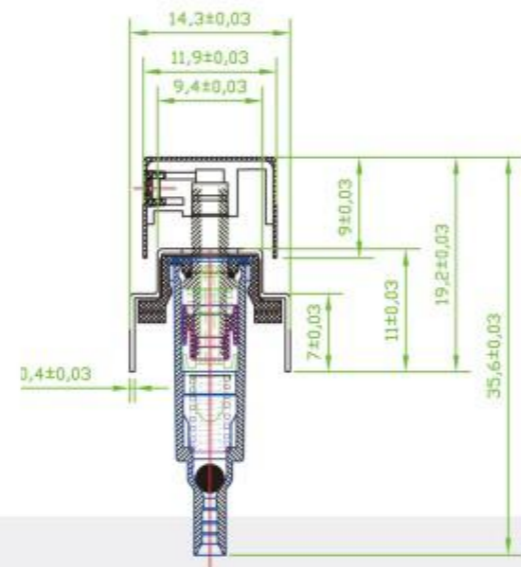

XY-PT-φ13AB
Discharge Rate:0.06-0.07ml/T