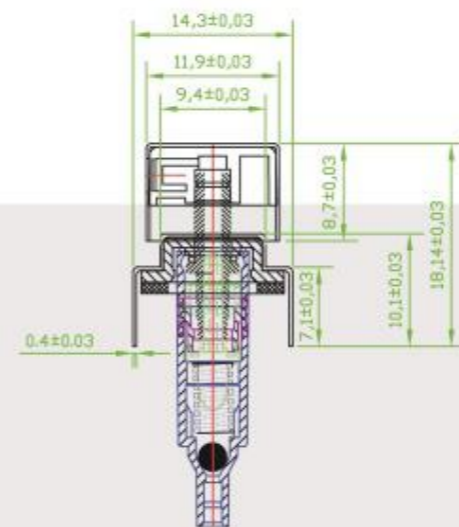

Sprinkler head
喷头系列