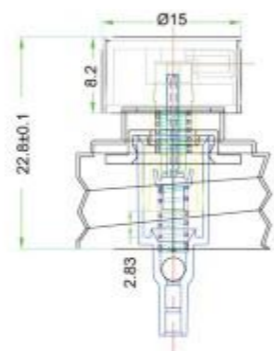

Screw Series
螺口系列

Screw Series
螺口系列

XY-LK-φ24/QS