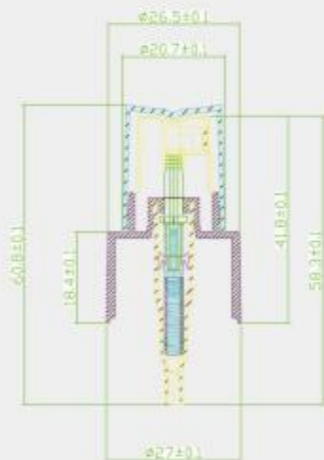

XY-LK-φ13CK