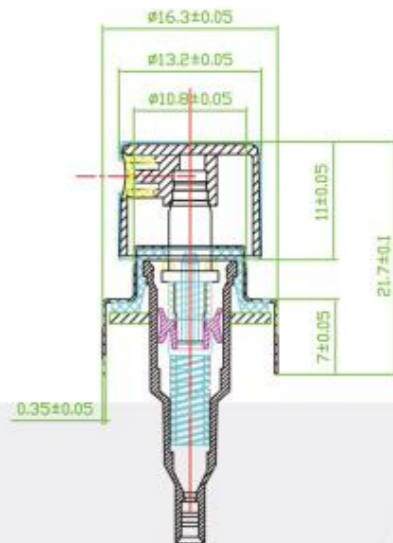

Series:
No.1 XY-PT-φ15/MG
Discharge Rate:0.1-0.11ml/T
No.2 XY-PT-φ15/JDB
Discharge Rate:0.07-0.08ml/T