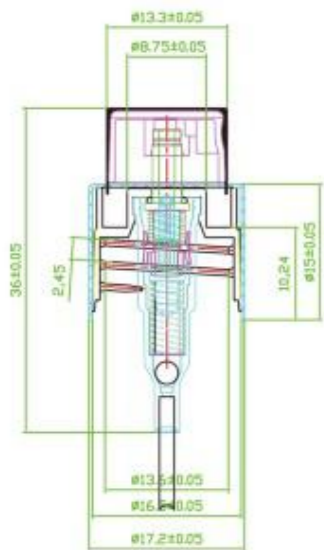

Sprinkler head
喷头系列

Sprinkler head 喷头系列

Screw Series
螺口系列

Screw Series
螺口系列

Screw Series
螺口系列

XY-LK- $\phi 16$

XY-LK- $\phi 16$

XY-LK- $\phi 13$

XY-LK-φ20/LV

XY-LK-φ24/LV

Sleeve Series
中套系列

Sleeve Series
中套系列

XY-ZT-001
直径 X 高度
17.05 X 14.5
17.2 X 13
17.3 X 15
16.6 X 15.6
17.3 X 13.5
17.1 X 14.3
15 X 14
15 X 12.5
15.3 X 12.5

XY-ZT-002
直径 X 高度
21.8 X 15.2
21.6 X 17
20.4 X 15.7